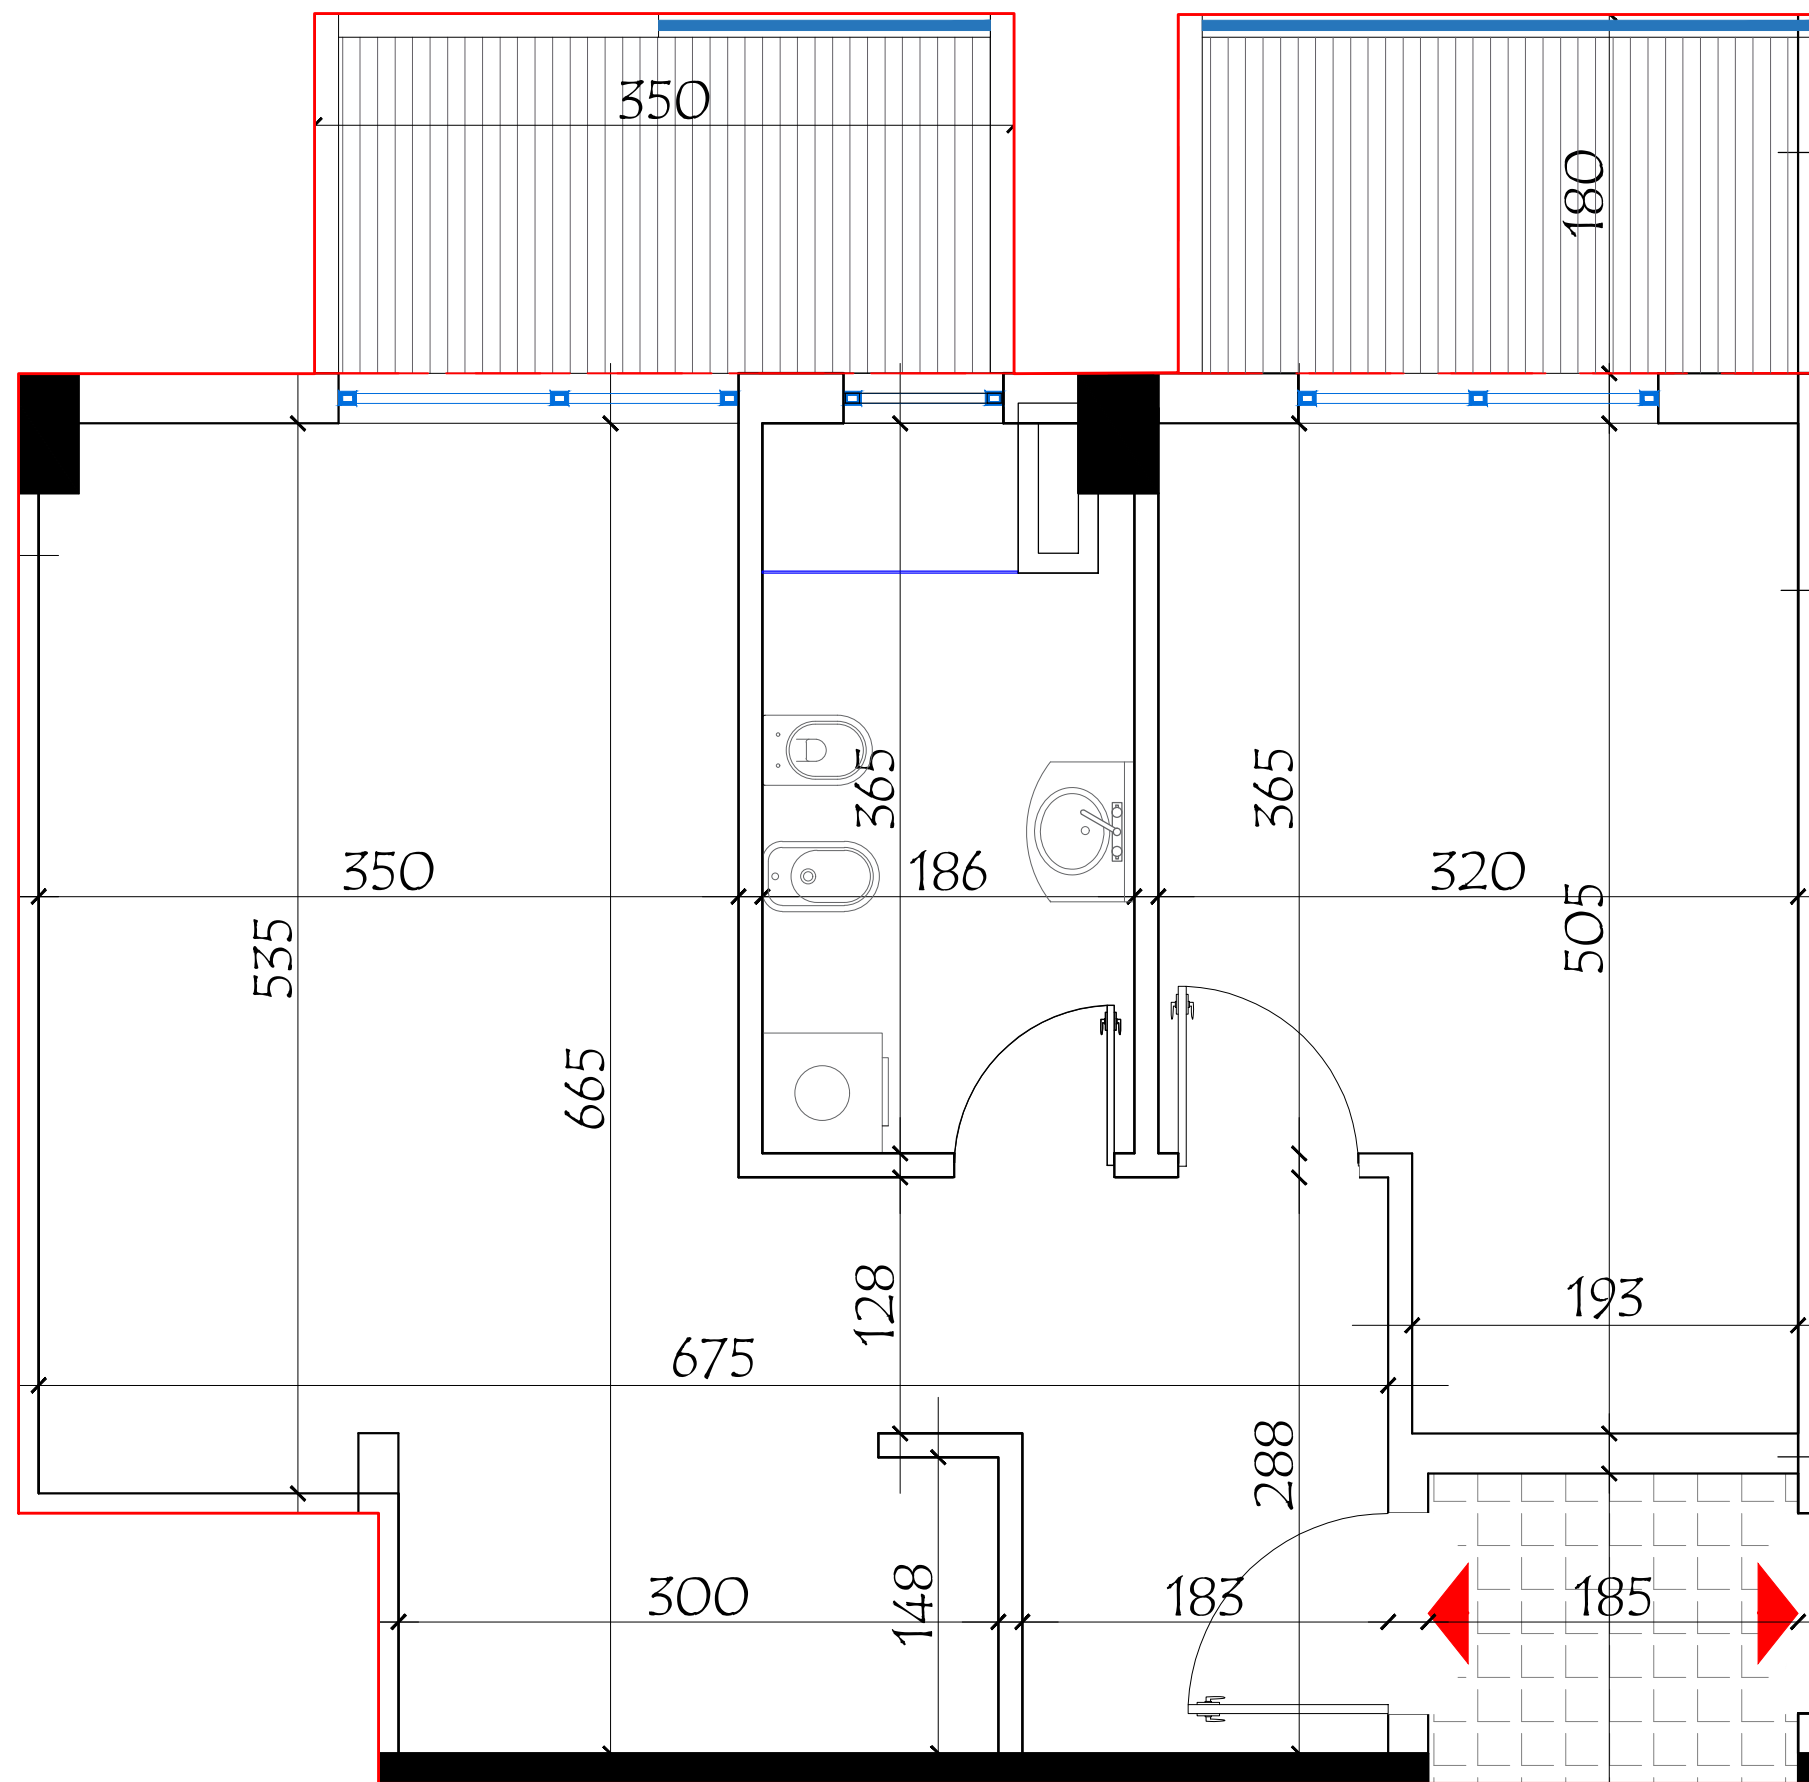

ALBUM SHITJE

EMËRTIMI I OBJEKTIT:

OBJEKT BANIMI DHE SHËRBIMESH
ME HOTELERI DHE PISHINA 6-8 KATE ME 2 KATE NËNTOKË,
NË RRUGËN "LLAMBRO REXHO"
BASHKIA VLORË

Pozicionimi në plan

EMËRTIMI I FLETËS:

ALBUM SHITJE

KATI 5

SHKALLA "C"

Nr.Apartamentit 02

POROSITËS:

Shoqëria TVRI M.Z.B shpk

SIPERFAQET

SIPERFAQE BANIMI - 61.02 m²

SIPERFAQE BALLKONI - 12.05 m²

SIPERFAQE PERBASHKET - 10.96 m²

SIPERFAQE TOTALE - 84.03 m²

BASHKIA VLORË

C102