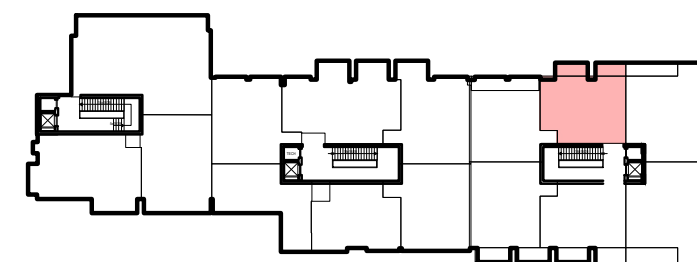

ALBUM SHITJE

EMËRTIMI I OBJEKTIT:

OBJEKT BANIMI DHE SHËRBIMESH
ME HOTELERI DHE PISHINA 6-8 KATE ME 2 KATE NËNTOKË,
NË RRUGËN "LLAMBRO REXHO"
BASHKIA VLORË

Pozicionimi në plan

EMËRTIMI I FLETËS:

ALBUM SHITJE

KATI 5

SHKALLA "C"

Nr.Apartamentit 02

POROSITËS:

Shoqëria TVRI M.Z.B shpk

SIPERFAQET

SIPERFAQE BANIMI - 61.02 m²

SIPERFAQE BALLKONI - 12.05 m²