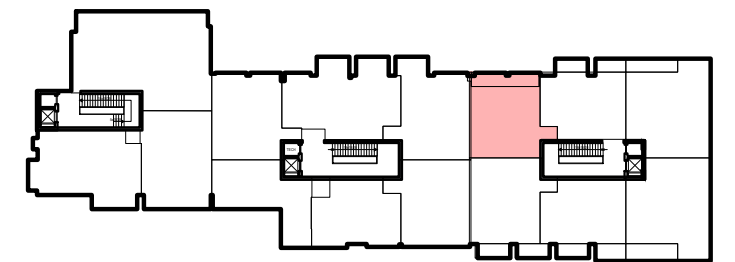

ALBUM SHITJE

EMËRTIMI I OBJEKTIT:

OBJEKT BANIMI DHE SHËRBIMESH
ME HOTELERI DHE PISHINA 6-8 KATE ME 2 KATE NËNTOKË,
NË RRUGËN "LLAMBRO REXHO"
BASHKIA VLORË

Pozicionimi në plan

EMËRTIMI I FLETËS:

ALBUM SHITJE

KATI 5

SHKALLA "C"

Nr.Apartamentit 01

POROSITËS:

Shoqëria TVRI M.Z.B shpk

SIPERFAQET

SIPERFAQE BANIMI - 58.58 m²

SIPERFAQE BALLKONI - 12.63 m²

SIPERFAQE PERBASHKET - 10.68 m²

SIPERFAQE TOTALE - 81.89 m²

BASHKIA VLORË

C101