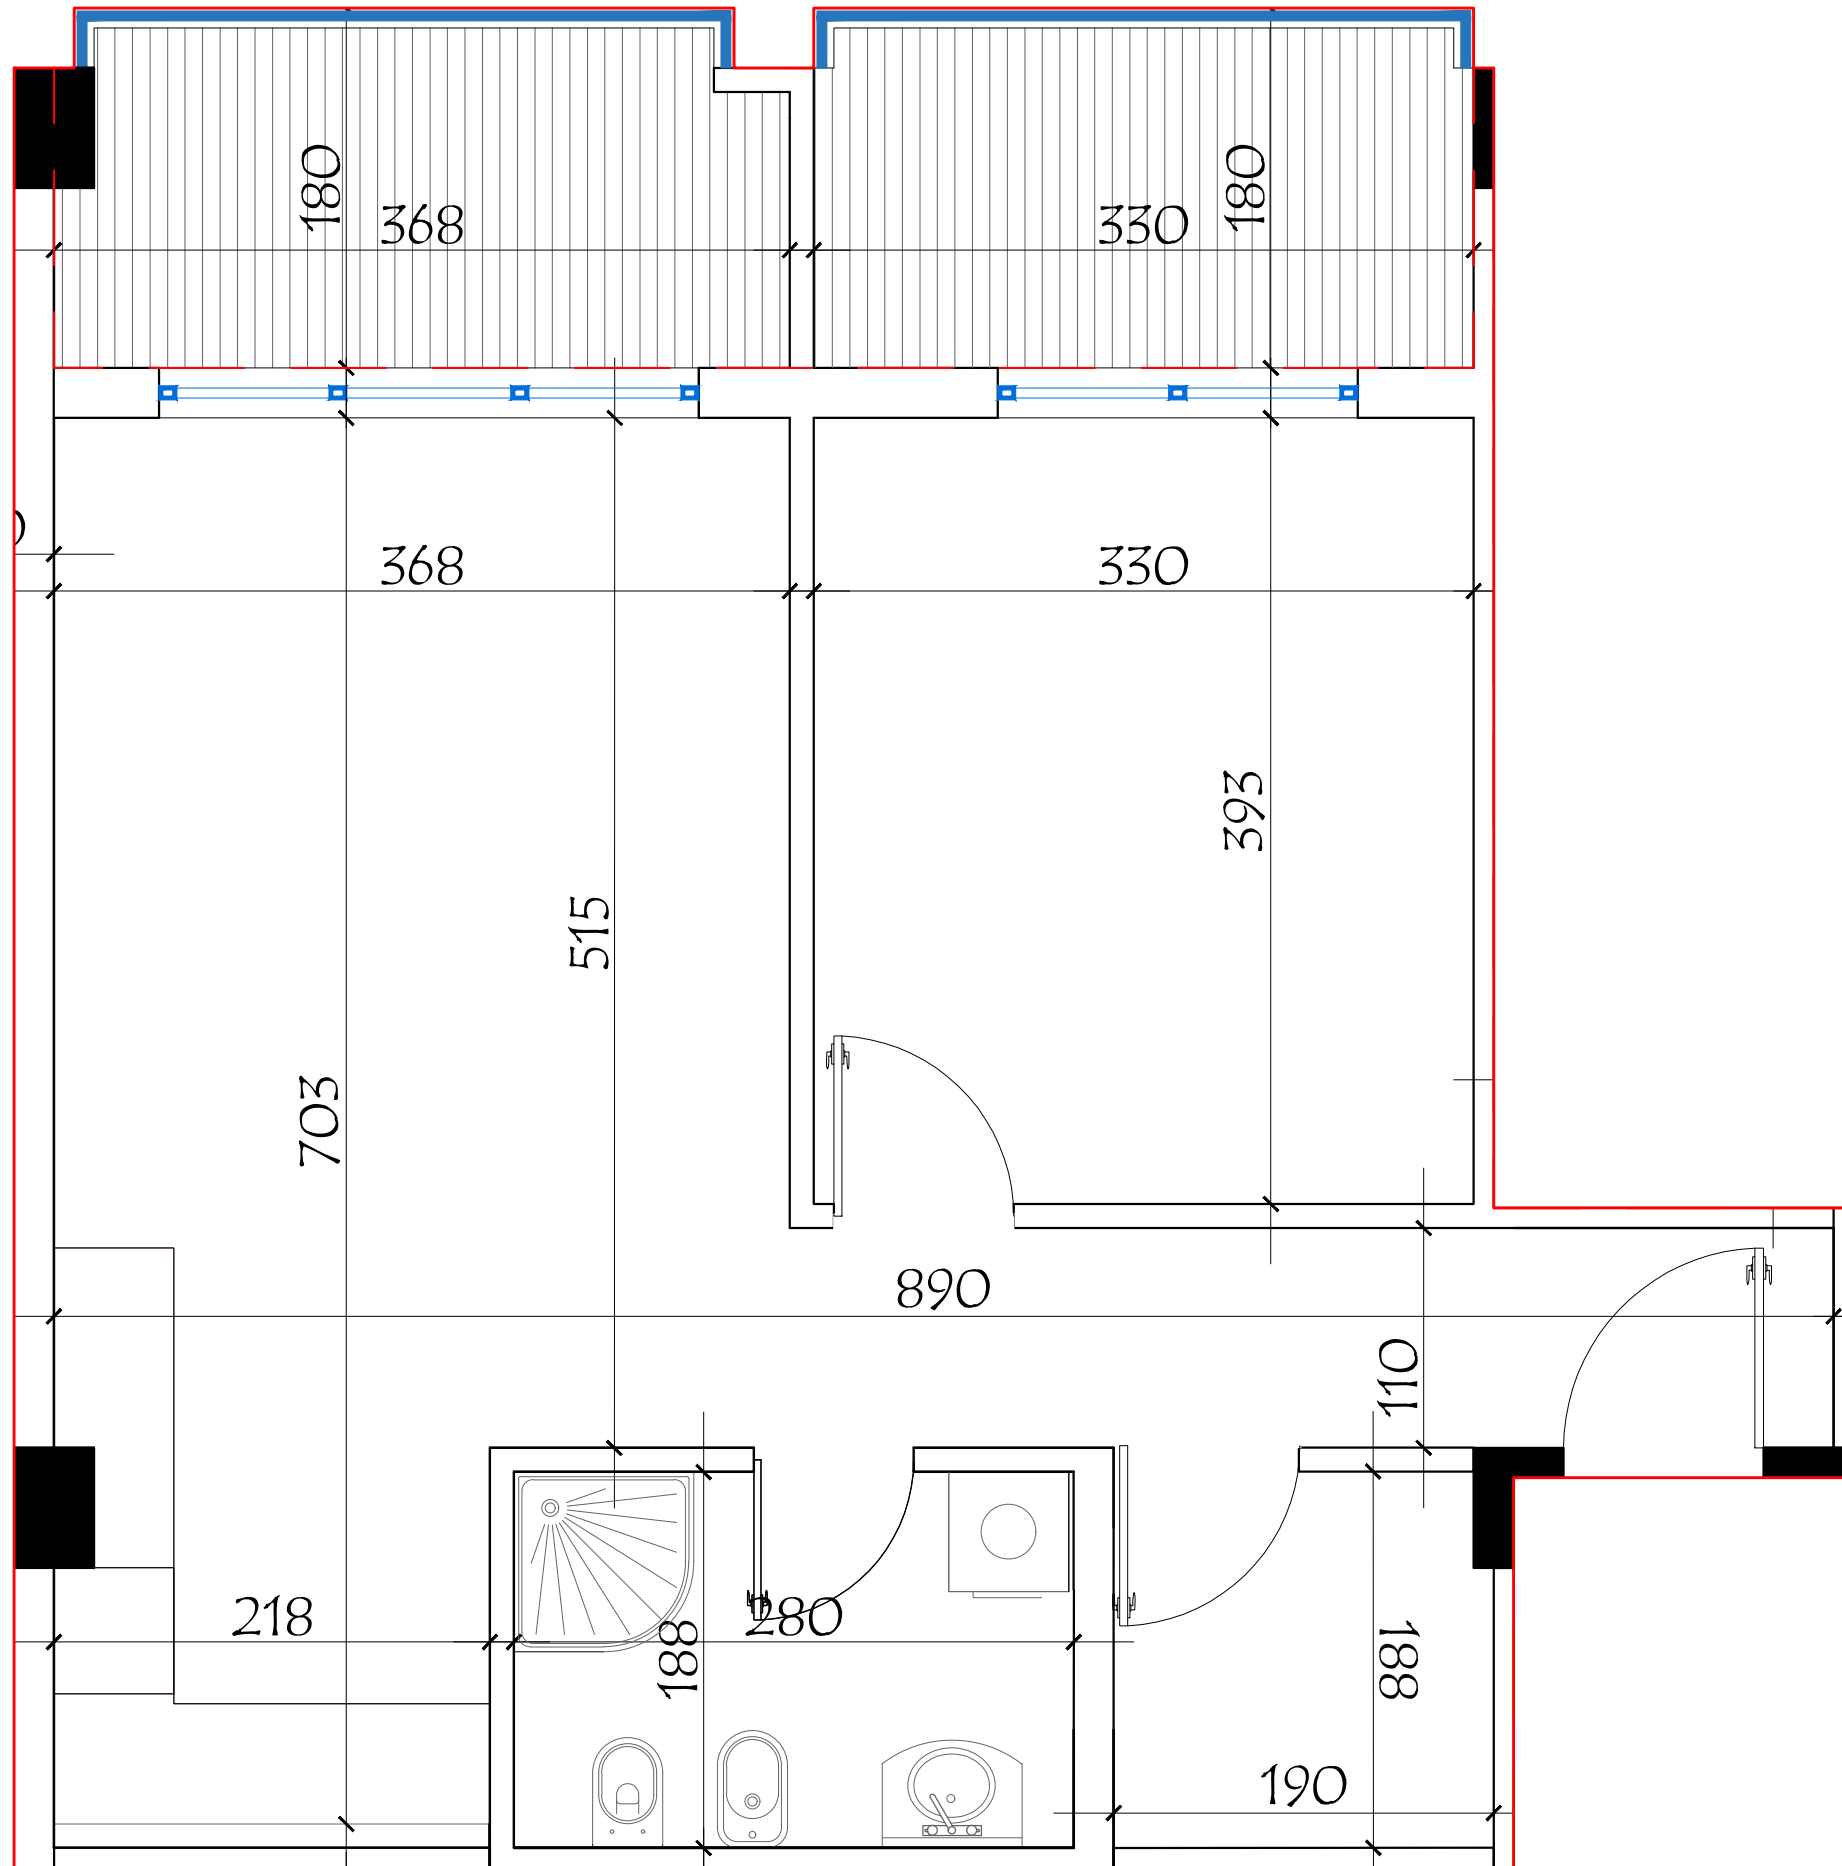

ALBUM SHITJE

EMËRTIMI I OBJEKTIT:

OBJEKT BANIMI DHE SHËRBIMESH
ME HOTELERI DHE PISHINA 6-8 KATE ME 2 KATE NËNTOKË,
NË RRUGËN "LLAMBRO REXHO"
BASHKIA VLORË

Pozicionimi në plan

EMËRTIMI I FLETËS:

ALBUM SHITJE

KATI 5

SHKALLA "C"

Nr.Apartamentit 01

POROSITËS:

Shoqëria TVRI M.Z.B shpk

SIPERFAQET

SIPERFAQE BANIMI - 58.58 m²

SIPERFAQE BALLKONI - 12.63 m²

SIPERFAQE PERBASHKET - 10.68 m²

SIPERFAQE TOTALE - 81.89 m²

BASHKIA VLORË

C101