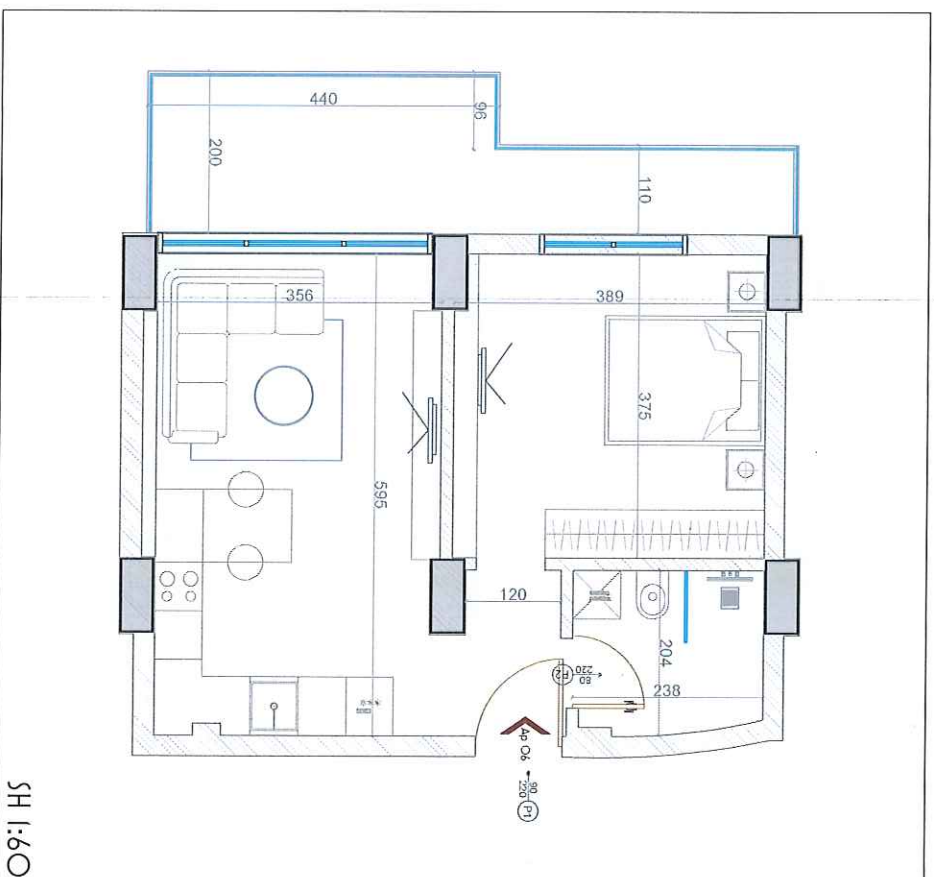

OBJEKT BANIMI

KATI +2

Dhomë gjumi | Dhomë ndenje | Tualete |

SIPËRFAQE NETO BANIMI

50.5m<sup>2</sup>

SIPËRFAQE BALLKONI

12.8m<sup>2</sup>

SIPËRFAQE PËRBASHKET

9.5m<sup>2</sup>

SIPËRFAQE TOTALE

72.8m<sup>2</sup>