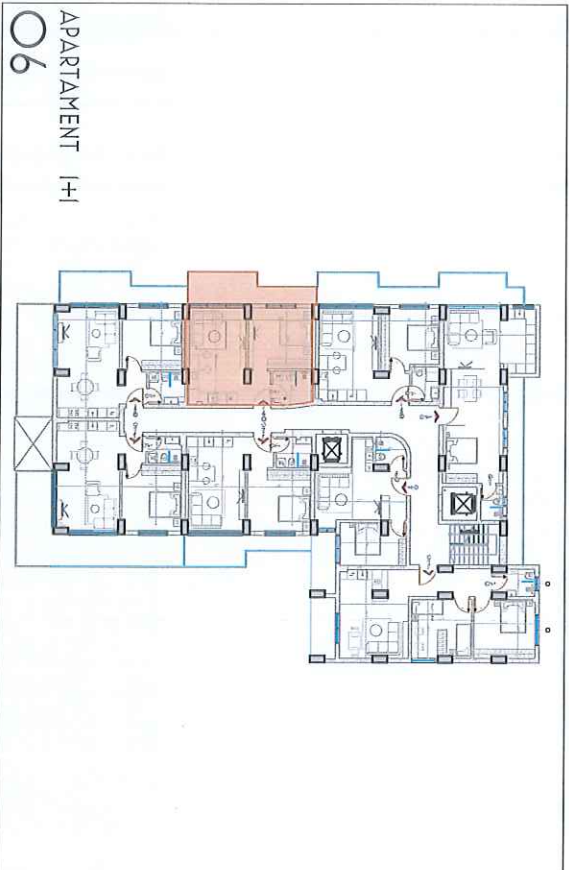

OBJEKT BANIMI

KATI +2

Dhomë gjumi | Dhomë ndenje | Tualete |

SIPËRFAQE NETO BANIMI

50.5m<sup>2</sup>

SIPËRFAQE BALLKONI

12.8m<sup>2</sup>

SIPËRFAQE PËRBASHKET

9.5m<sup>2</sup>

SIPËRFAQE TOTALE

72.8m<sup>2</sup>