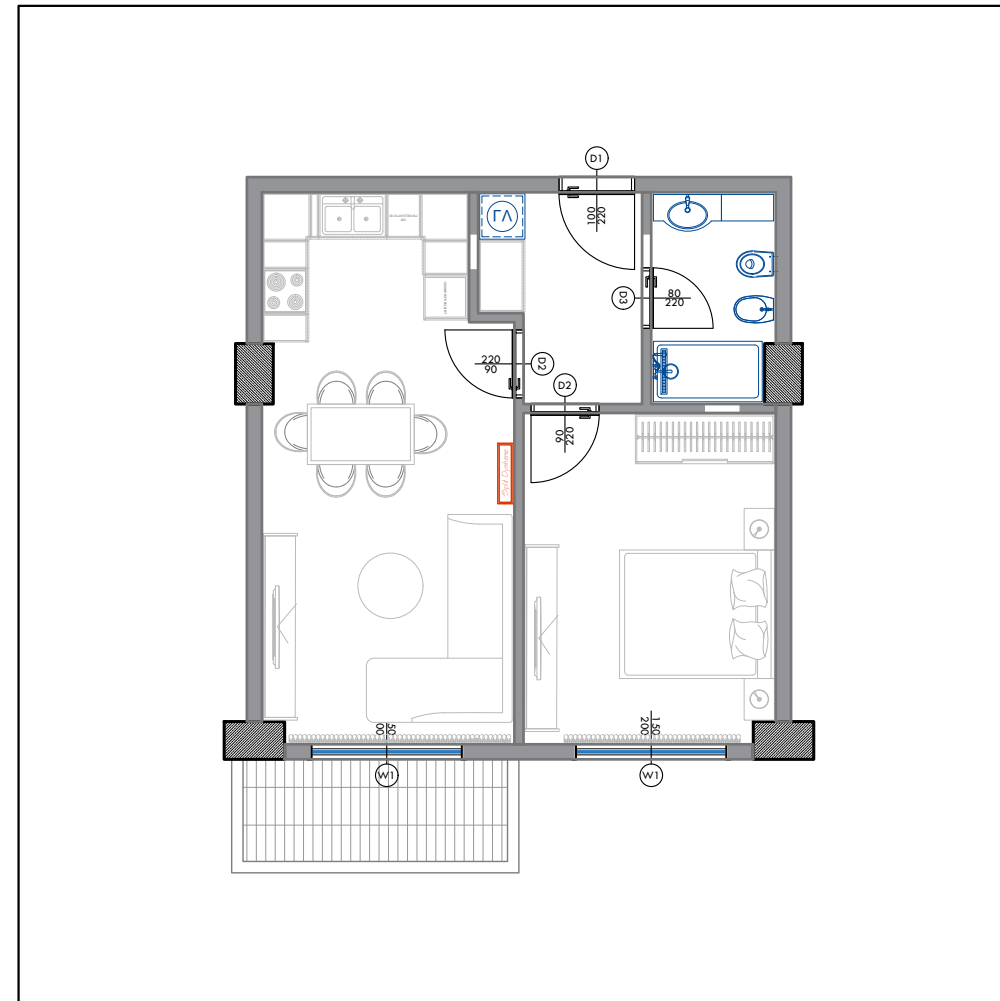

APARTAMENTI NR:	A1-213
Objekti Nr:	1
Kati :	2
Orientimi :	JUG
Siperfaqe Apartamenti :	59.6 m ²
Ambjente te perbashketa:	8.8 m ²
Siperfaqe totale:	68.4 m ²

PLANIMETRIA E APARTAMENTIT - PERMASIM SHKALLA 1:100

PLANIMETRIA E APARTAMENTIT - MOBILIM SHKALLA 1:100

POZICIONI I OBJEKTIT NE PLANVENDOSJEN E PERGJITHSHME

POZICIONI I APARTAMENTIT NE PLANIMETRINE E KATIT

POZICIONI I APARTAMENTIT NE ALTIMETRI FASADA JUGORE