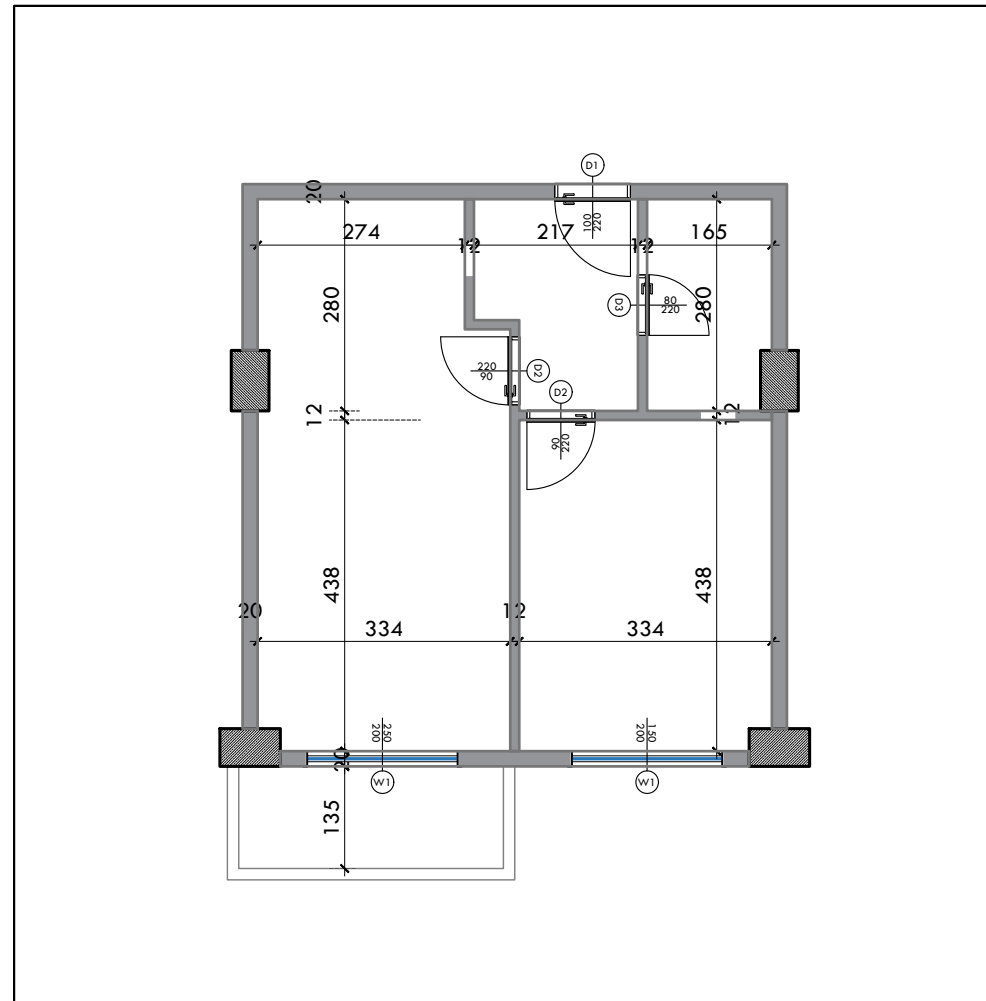

APARTAMENTI NR:	A1-213
Objekti Nr:	1
Kati :	2
Orientimi :	JUG
Siperfaqe Apartamenti :	59.6 m ²
Ambjente te perbashketa:	8.8 m ²
Siperfaqe totale:	68.4 m ²

PLANIMETRIA E APARTAMENTIT - PERMASIM SHKALLA 1:100

PLANIMETRIA E APARTAMENTIT - MOBILIM SHKALLA 1:100

POZICIONI I OBJEKTIT NE PLANVENDOSJEN E PERGJITHSHME

POZICIONI I APARTAMENTIT NE PLANIMETRINE E KATIT

POZICIONI I APARTAMENTIT NE ALTIMETRI FASADA JUGORE