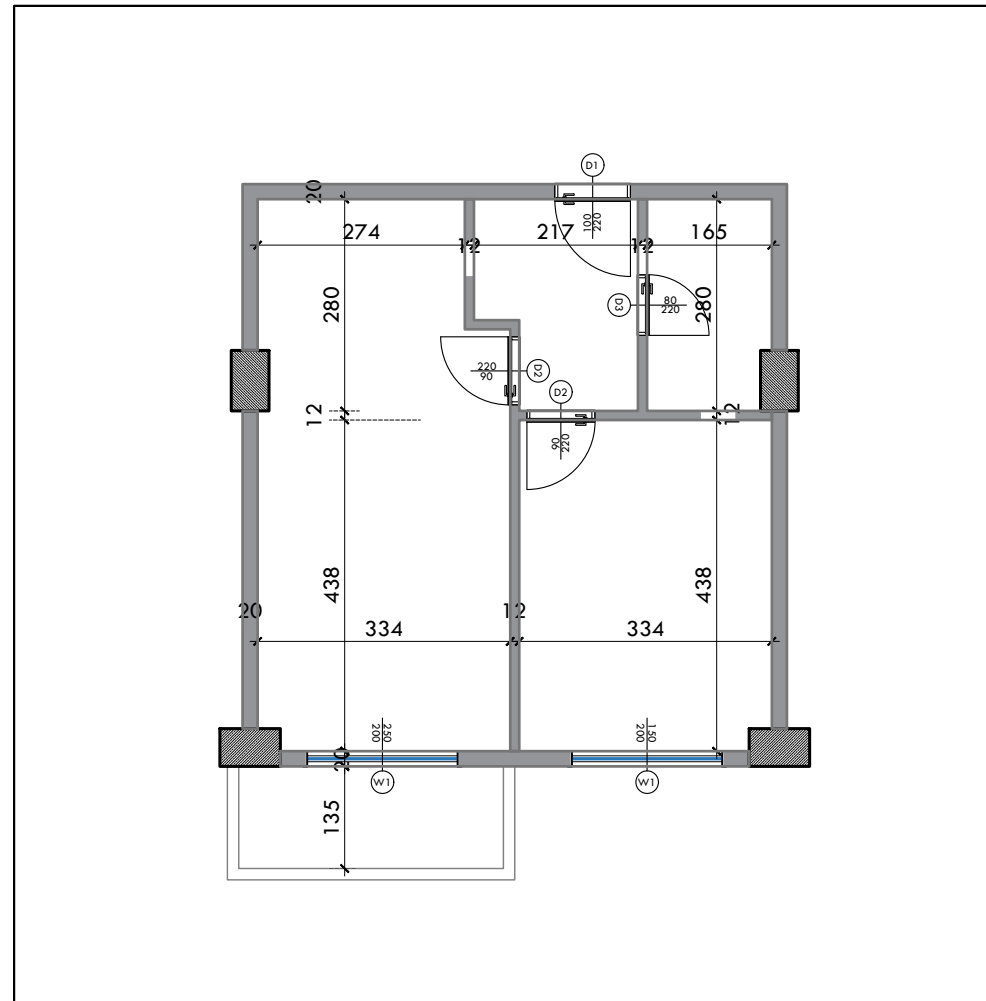

APARTAMENTI NR:	<b>A1-113</b>
Objekti Nr:	1
Kati :	1
Orientimi :	JUG
Siperfaqe Apartamenti :	59.6 m <sup>2</sup>
Ambjente te perbashketa:	8.8 m <sup>2</sup>
Siperfaqe totale:	68.4 m <sup>2</sup>

PLANIMETRIA E APARTAMENTIT - PERMASIM SHKALLA 1:100

PLANIMETRIA E APARTAMENTIT - MOBILIM SHKALLA 1:100

POZICIONI I OBJEKTIT NE PLANVENDOSJEN E PERGJITHSHME

POZICIONI I APARTAMENTIT NE PLANIMETRINE E KATIT

POZICIONI I APARTAMENTIT NE ALTIMETRI FASADA JUGORE