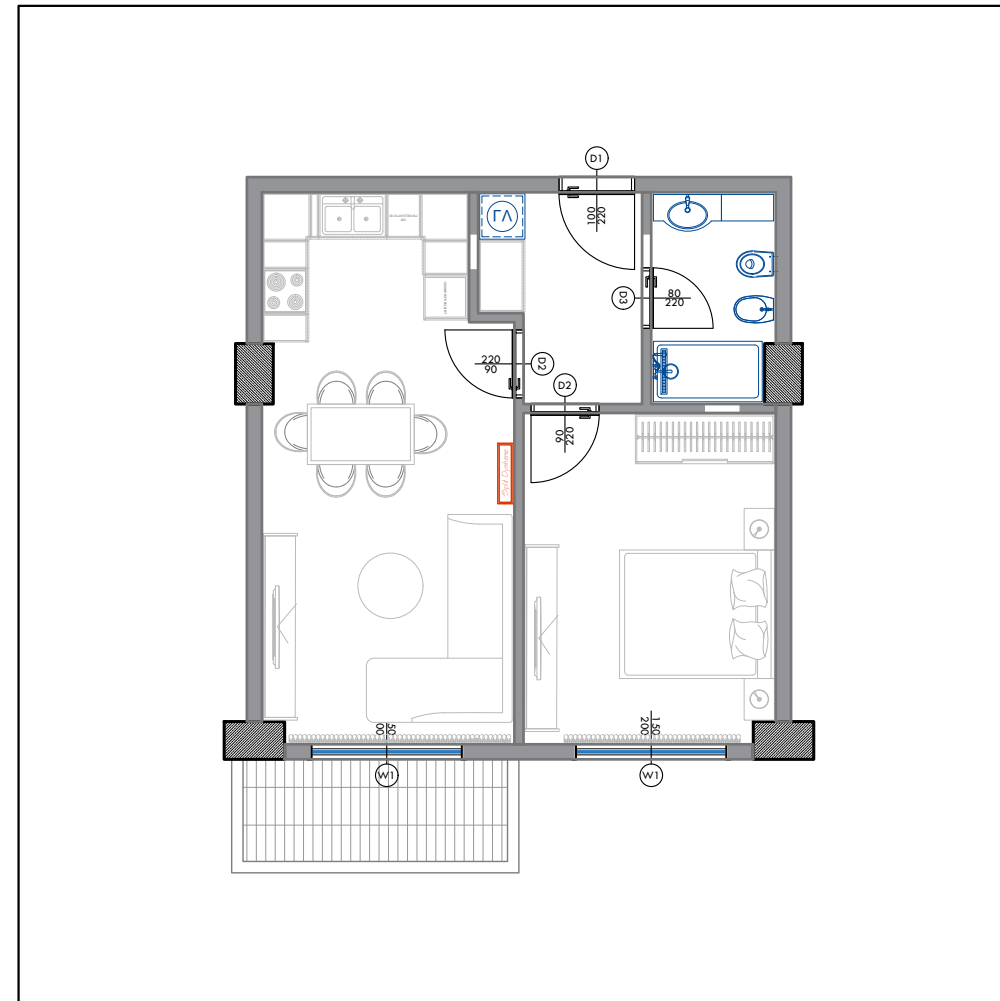

APARTAMENTI NR:	<b>A1-113</b>
Objekti Nr:	1
Kati :	1
Orientimi :	JUG
Siperfaqe Apartamenti :	59.6 m <sup>2</sup>
Ambjente te perbashketa:	8.8 m <sup>2</sup>
Siperfaqe totale:	68.4 m <sup>2</sup>

PLANIMETRIA E APARTAMENTIT - PERMASIM SHKALLA 1:100

PLANIMETRIA E APARTAMENTIT - MOBILIM SHKALLA 1:100

POZICIONI I OBJEKTIT NE PLANVENDOSJEN E PERGJITHSHME

POZICIONI I APARTAMENTIT NE PLANIMETRINE E KATIT

POZICIONI I APARTAMENTIT NE ALTIMETRI FASADA JUGORE