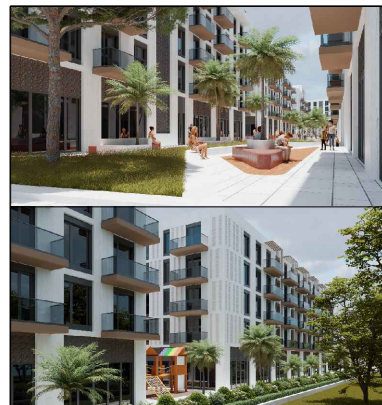

POZICIONI I APARTAMENTIT NE ALTIMETRI FASADA JUGORE