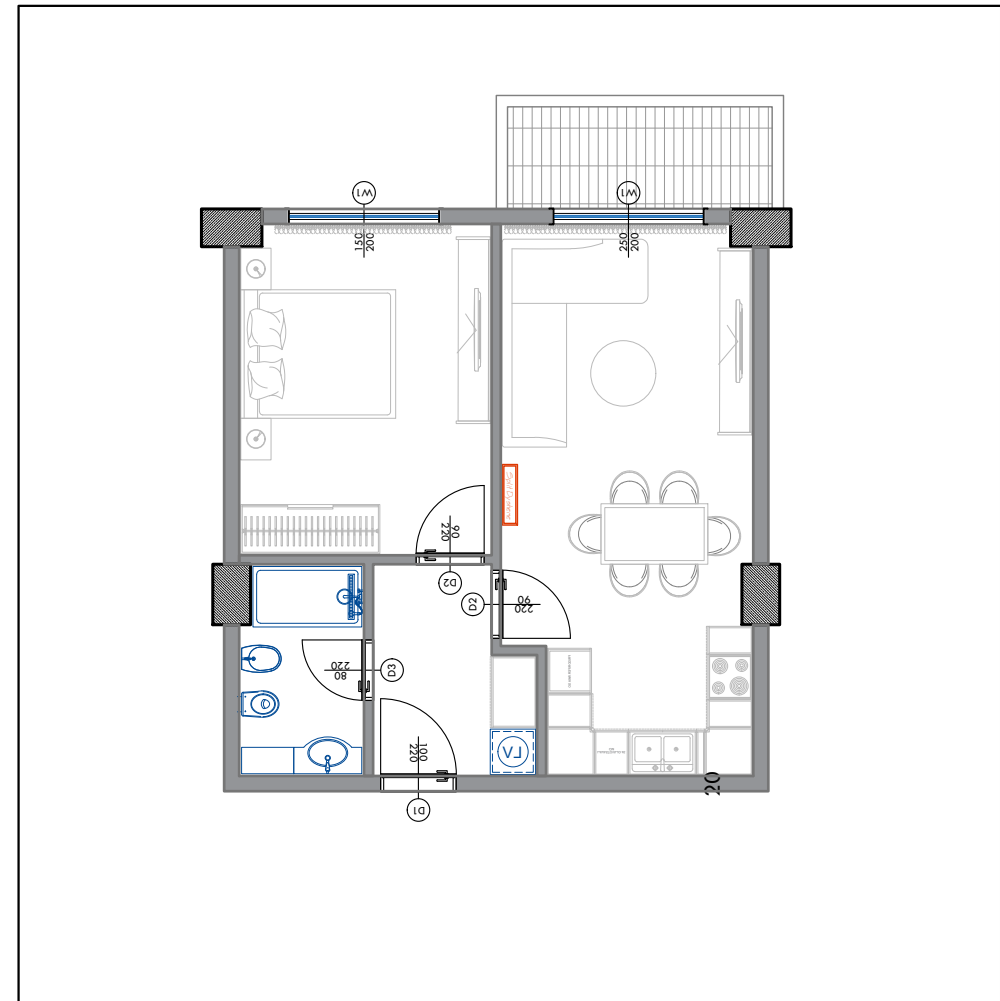

APARTAMENTI NR:	A1-109
Objekti Nr:	1
Kati :	1
Orientimi :	VERI
Siperfaqe Apartamenti :	59.6 m ²
Ambjente te perbashketa:	8.8 m ²
Siperfaqe totale:	68.4 m ²

PLANIMETRIA E APARTAMENTIT - PERMASIM SHKALLA 1:100

PLANIMETRIA E APARTAMENTIT - MOBILIM SHKALLA 1:100

POZICIONI I OBJEKTIT NE PLANVENDOSJEN E PERGJITHSHME

POZICIONI I APARTAMENTIT NE PLANIMETRINE E KATIT

POZICIONI I APARTAMENTIT NE ALTIMETRI FASADA VERIORE