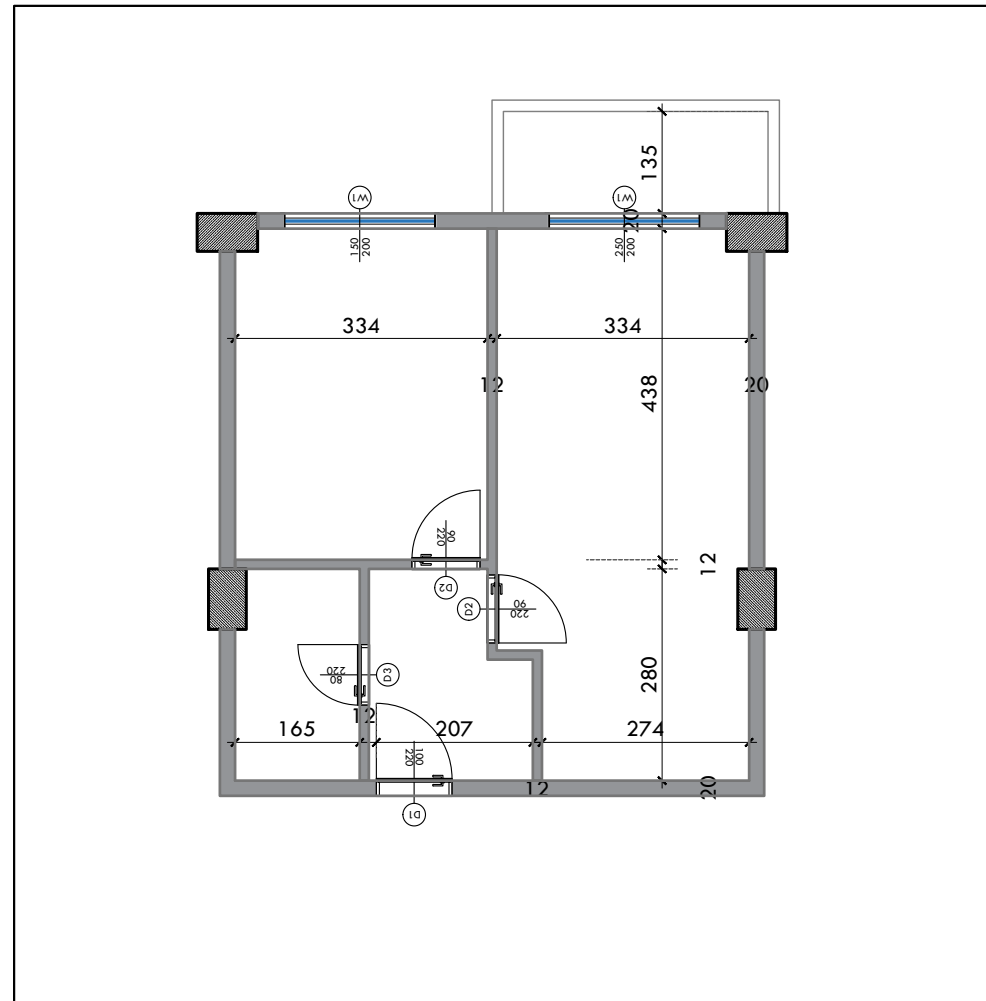

APARTAMENTI NR:	A1-109
Objekti Nr:	1
Kati :	1
Orientimi :	VERI
Siperfaqe Apartamenti :	59.6 m ²
Ambjente te perbashketa:	8.8 m ²
Siperfaqe totale:	68.4 m ²

PLANIMETRIA E APARTAMENTIT - PERMASIM SHKALLA 1:100

PLANIMETRIA E APARTAMENTIT - MOBILIM SHKALLA 1:100

POZICIONI I OBJEKTIT NE PLANVENDOSJEN E PERGJITHSHME

POZICIONI I APARTAMENTIT NE PLANIMETRINE E KATIT

POZICIONI I APARTAMENTIT NE ALTIMETRI FASADA VERIORE