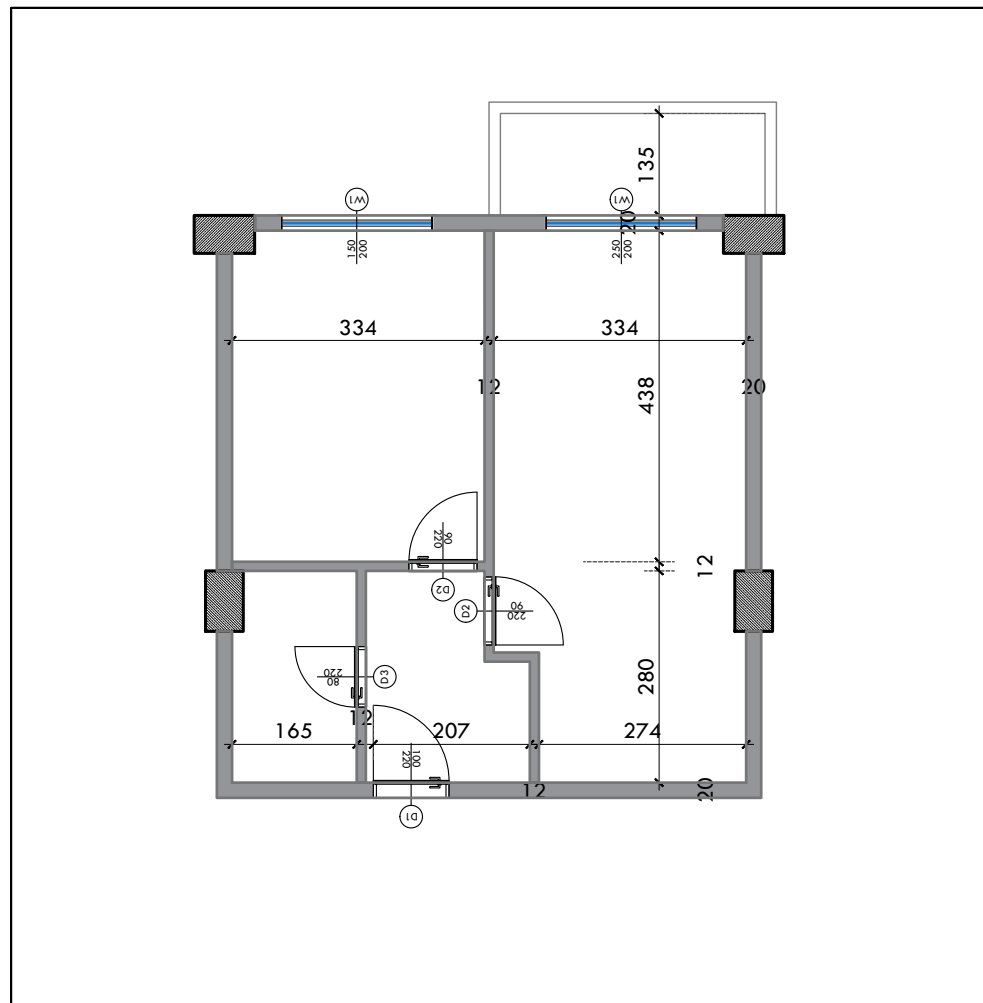

APARTAMENTI NR:	A1-108
Objekti Nr:	1
Kati :	1
Orientimi :	VERI
Siperfaqe Apartamenti :	59.6 m ²
Ambjente te perbashketa:	8.8 m ²
Siperfaqe totale:	68.4 m ²

PLANIMETRIA E APARTAMENTIT - PERMASIM

SHKALLA 1:100

PLANIMETRIA E APARTAMENTIT - MOBILIM

SHKALLA 1:100

POZICIONI I OBJEKTIT NE PLANVENDOSJEN E PERGJITHSHME

POZICIONI I APARTAMENTIT NE PLANIMETRINE E KATIT

POZICIONI I APARTAMENTIT NE ALTIMETRI FASADA VERIORE