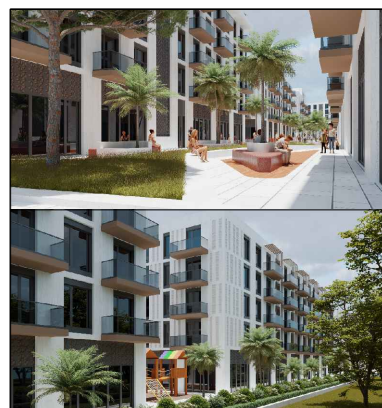

POZICIONI I APARTAMENTIT NE ALTIMETRI FASADA VERIORE