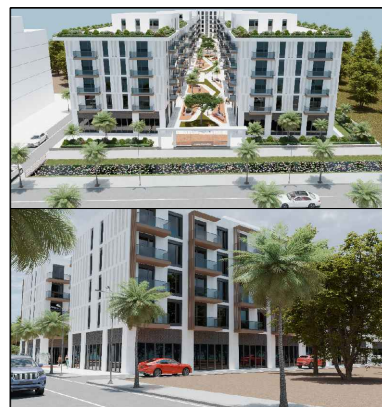

POZICIONI I APARTAMENTIT NE PLANIMETRINE E KATIT