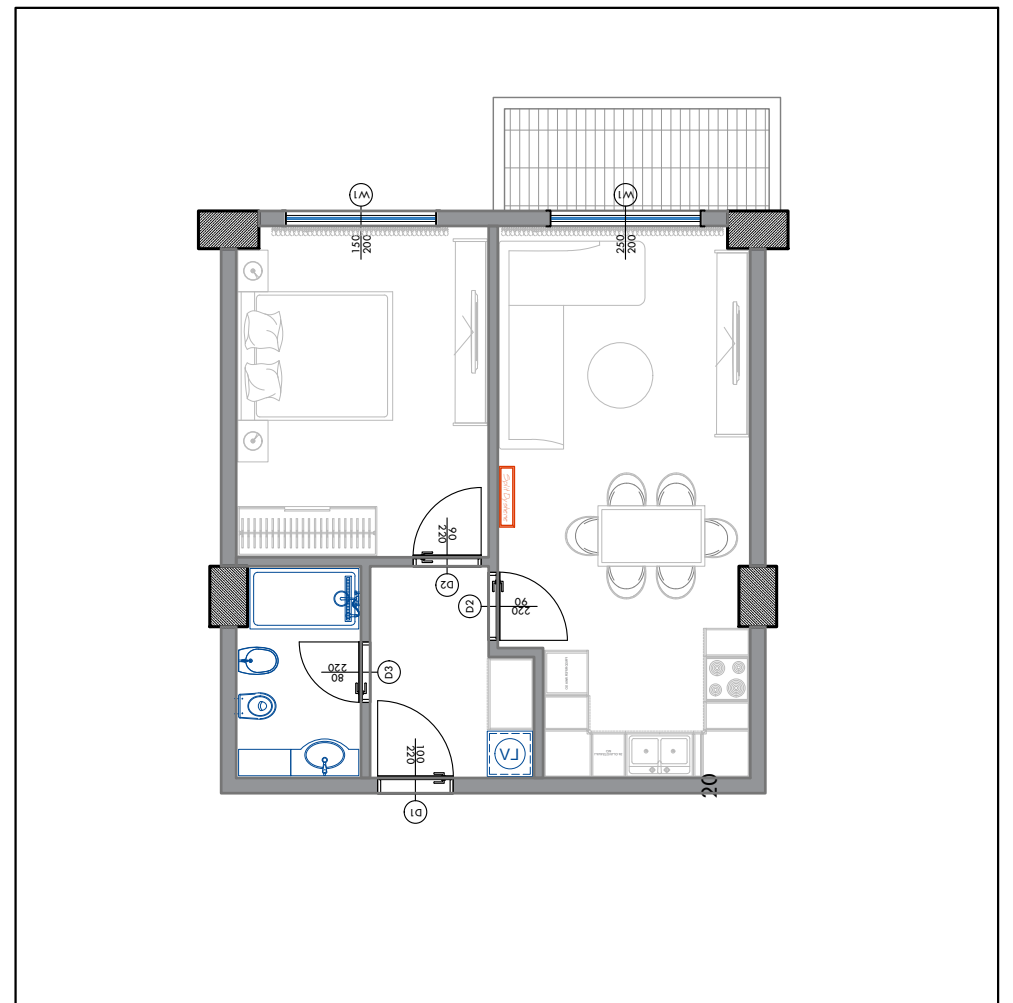

APARTAMENTI NR:	A1-108
Objekti Nr:	1
Kati :	1
Orientimi :	VERI
Siperfaqe Apartamenti :	59.6 m ²
Ambjente te perbashketa:	8.8 m ²
Siperfaqe totale:	68.4 m ²

PLANIMETRIA E APARTAMENTIT - PERMASIM

SHKALLA 1:100

PLANIMETRIA E APARTAMENTIT - MOBILIM

SHKALLA 1:100

POZICIONI I OBJEKTIT NE PLANVENDOSJEN E PERGJITHSHME

POZICIONI I APARTAMENTIT NE PLANIMETRINE E KATIT

POZICIONI I APARTAMENTIT NE ALTIMETRI FASADA VERIORE