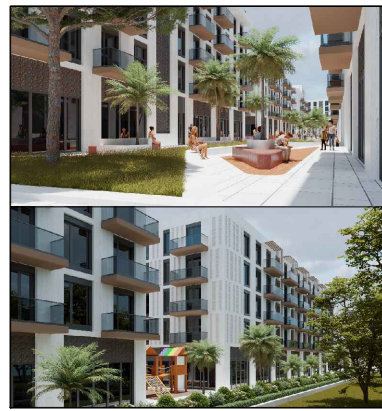

POZICIONI I APARTAMENTIT NE ALTIMETRI FASADA VERIORE