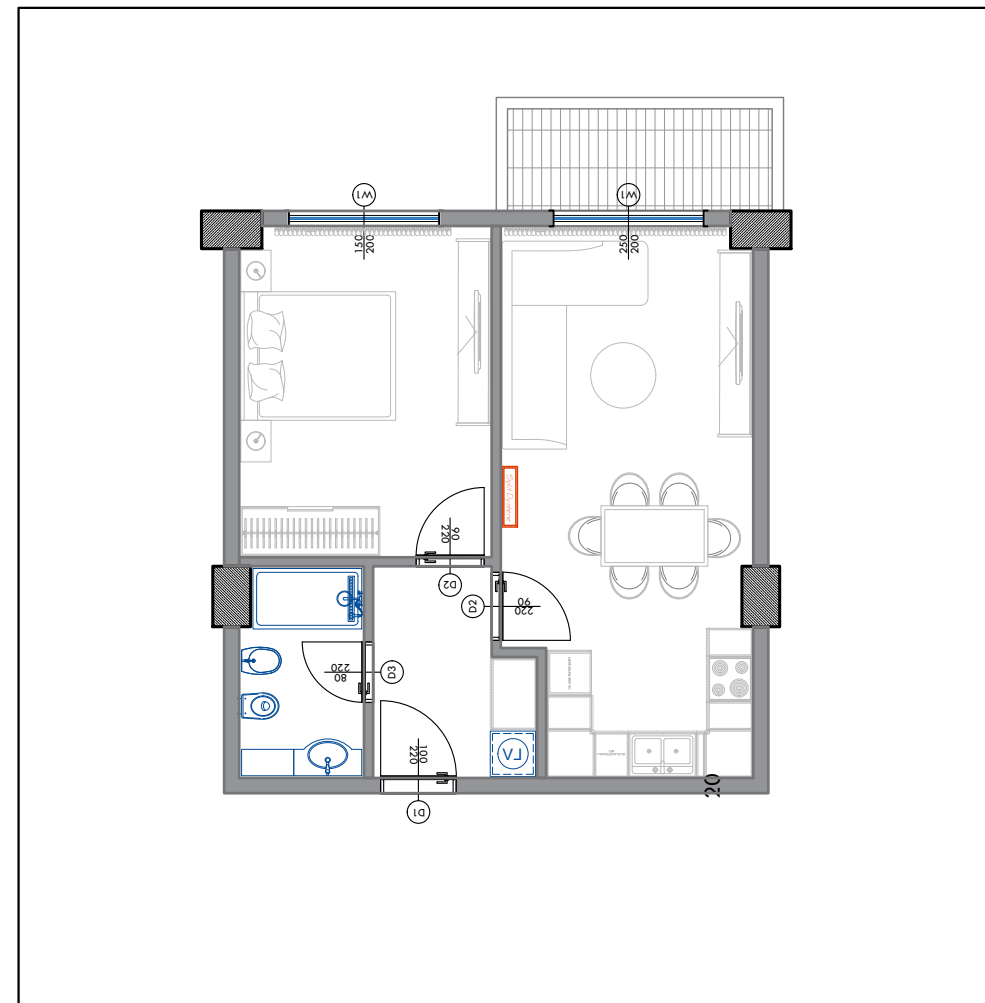

APARTAMENTI NR:	A1-107
Objekti Nr:	1
Kati :	1
Orientimi :	VERI
Siperfaqe Apartamenti :	59.6 m ²
Ambjente te perbashketa:	8.8 m ²
Siperfaqe totale:	68.4 m ²

PLANIMETRIA E APARTAMENTIT - PERMASIM SHKALLA 1:100

PLANIMETRIA E APARTAMENTIT - MOBILIM SHKALLA 1:100

POZICIONI I OBJEKTIT NE PLANVENDOSJEN E PERGJITHSHME

POZICIONI I APARTAMENTIT NE PLANIMETRINE E KATIT

POZICIONI I APARTAMENTIT NE ALTIMETRI FASADA VERIORE