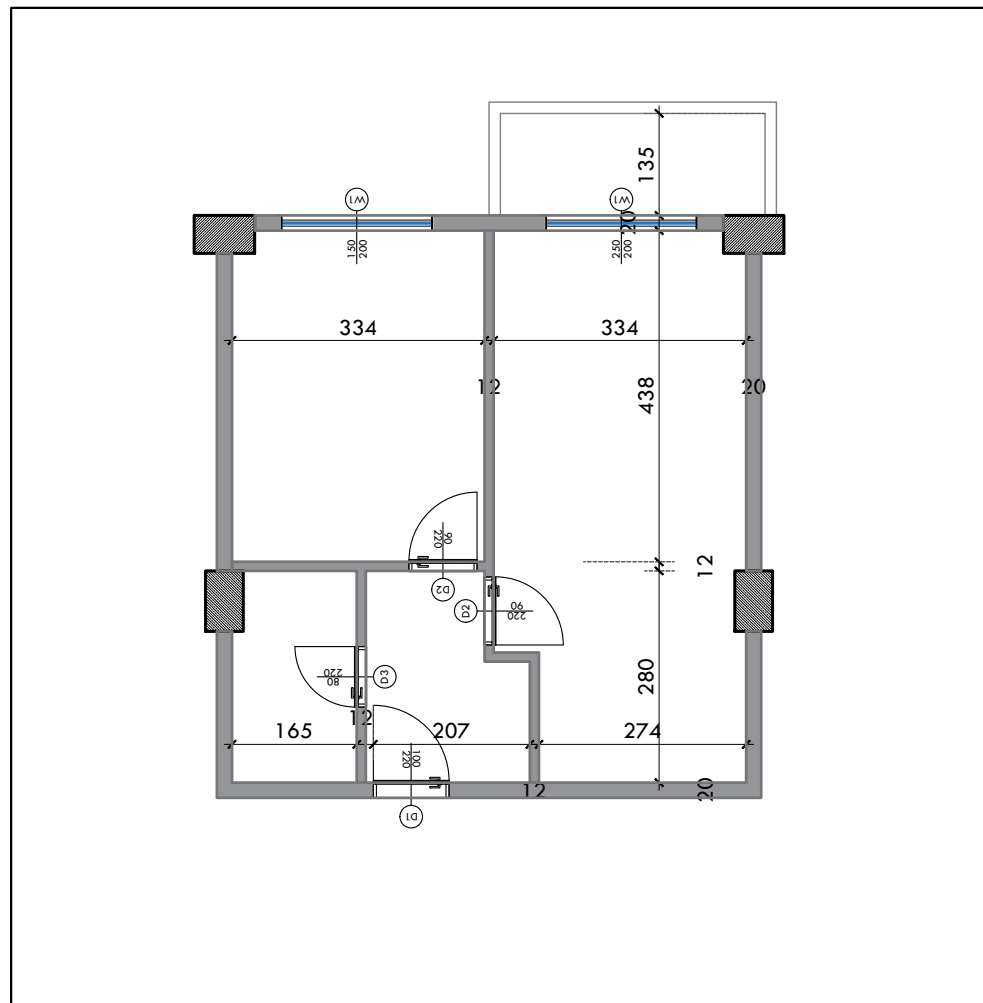

APARTAMENTI NR:	A1-107
Objekti Nr:	1
Kati :	1
Orientimi :	VERI
Siperfaqe Apartamenti :	59.6 m ²
Ambjente te perbashketa:	8.8 m ²
Siperfaqe totale:	68.4 m ²

PLANIMETRIA E APARTAMENTIT - PERMASIM SHKALLA 1:100

PLANIMETRIA E APARTAMENTIT - MOBILIM SHKALLA 1:100

POZICIONI I OBJEKTIT NE PLANVENDOSJEN E PERGJITHSHME

POZICIONI I APARTAMENTIT NE PLANIMETRINE E KATIT

POZICIONI I APARTAMENTIT NE ALTIMETRI FASADA VERIORE