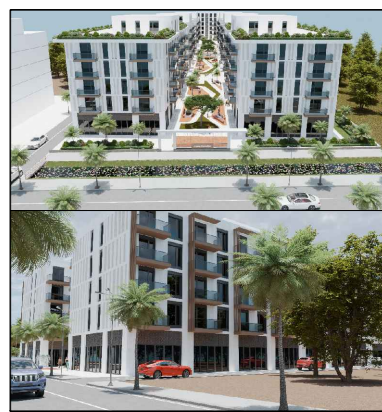

POZICIONI I APARTAMENTIT NE PLANIMETRINE E KATIT