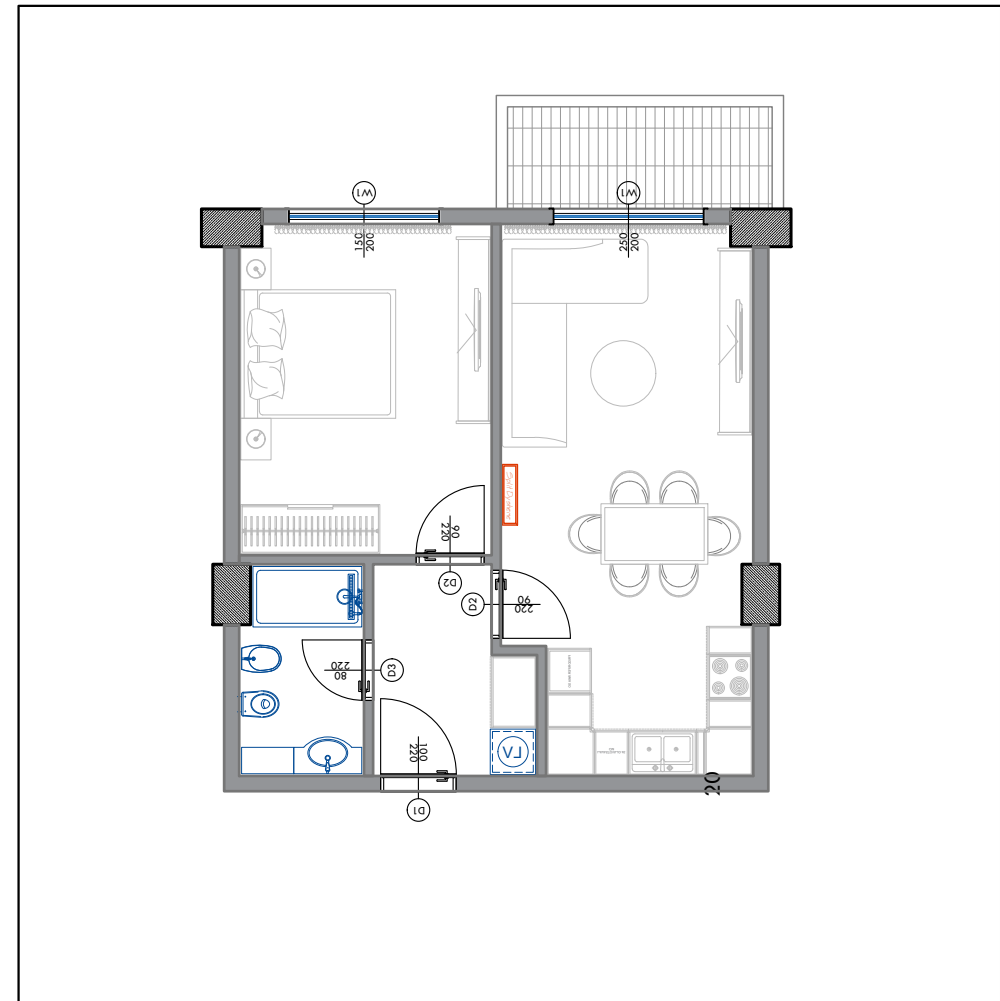

APARTAMENTI NR:	<b>A1-106</b>
Objekti Nr:	1
Kati :	1
Orientimi :	VERI
Siperfaqe Apartamenti :	59.6 m <sup>2</sup>
Ambjente te perbashketa:	8.8 m <sup>2</sup>
Siperfaqe totale:	68.4 m <sup>2</sup>

PLANIMETRIA E APARTAMENTIT - PERMASIM SHKALLA 1:100

PLANIMETRIA E APARTAMENTIT - MOBILIM SHKALLA 1:100

POZICIONI I OBJEKTIT NE PLANVENDOSJEN E PERGJITHSHME

POZICIONI I APARTAMENTIT NE PLANIMETRINE E KATIT

POZICIONI I APARTAMENTIT NE ALTIMETRI FASADA VERIORE