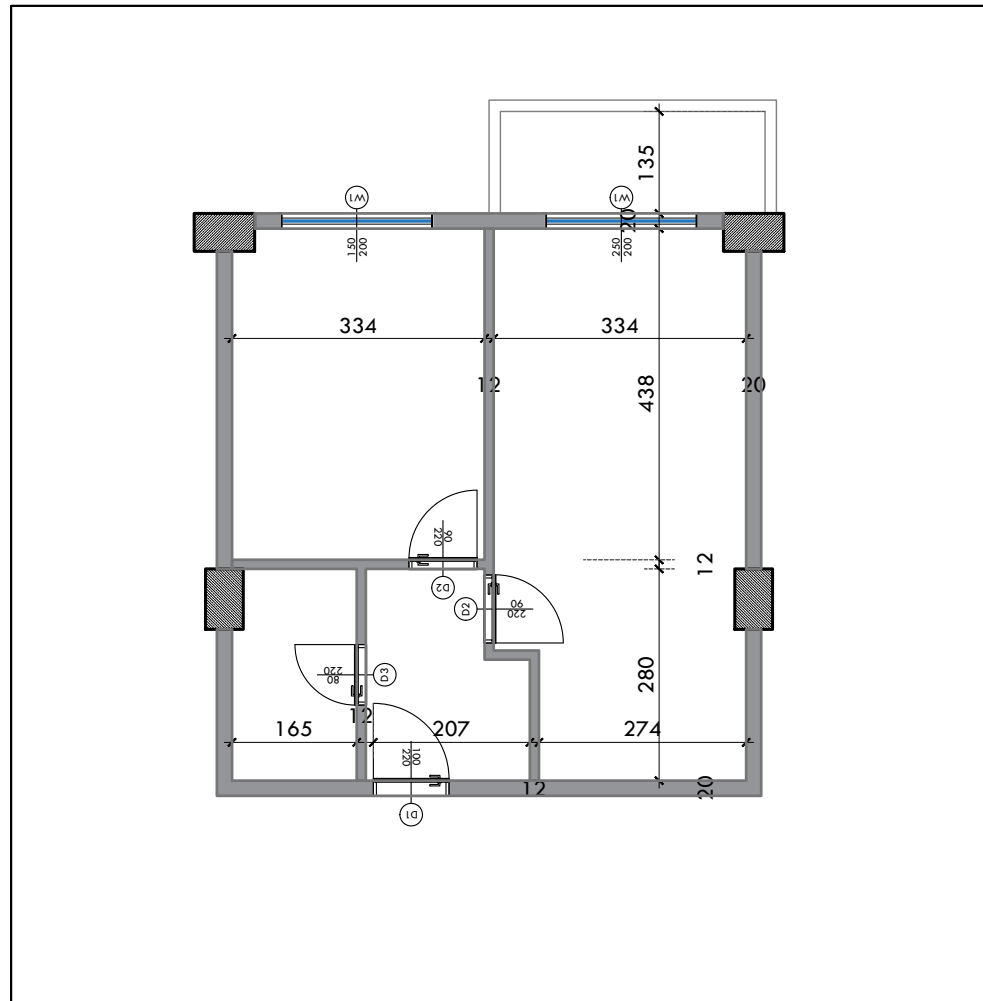

APARTAMENTI NR:	<b>A1-106</b>
Objekti Nr:	1
Kati :	1
Orientimi :	VERI
Siperfaqe Apartamenti :	59.6 m <sup>2</sup>
Ambjente te perbashketa:	8.8 m <sup>2</sup>
Siperfaqe totale:	68.4 m <sup>2</sup>

PLANIMETRIA E APARTAMENTIT - PERMASIM SHKALLA 1:100

PLANIMETRIA E APARTAMENTIT - MOBILIM SHKALLA 1:100

POZICIONI I OBJEKTIT NE PLANVENDOSJEN E PERGJITHSHME

POZICIONI I APARTAMENTIT NE PLANIMETRINE E KATIT

POZICIONI I APARTAMENTIT NE ALTIMETRI FASADA VERIORE