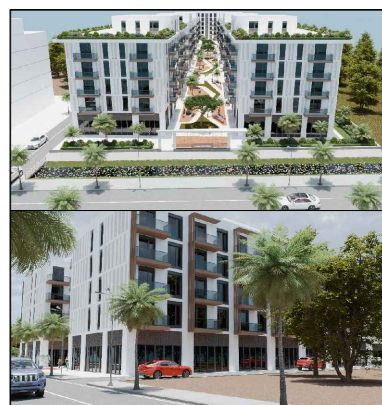

POZICIONI I OBJEKTIT NE PLANVENDOSJEN E PERGJITHSHME

POZICIONI I APARTAMENTIT NE PLANIMETRINE E KATIT