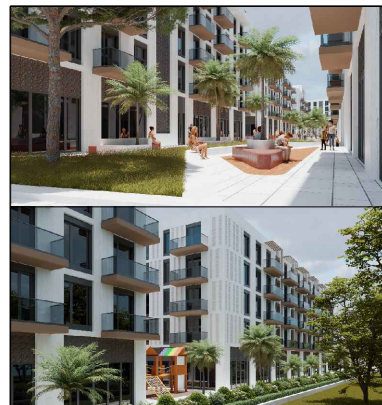

POZICIONI I APARTAMENTIT NE ALTIMETRI FASADA VERIORE