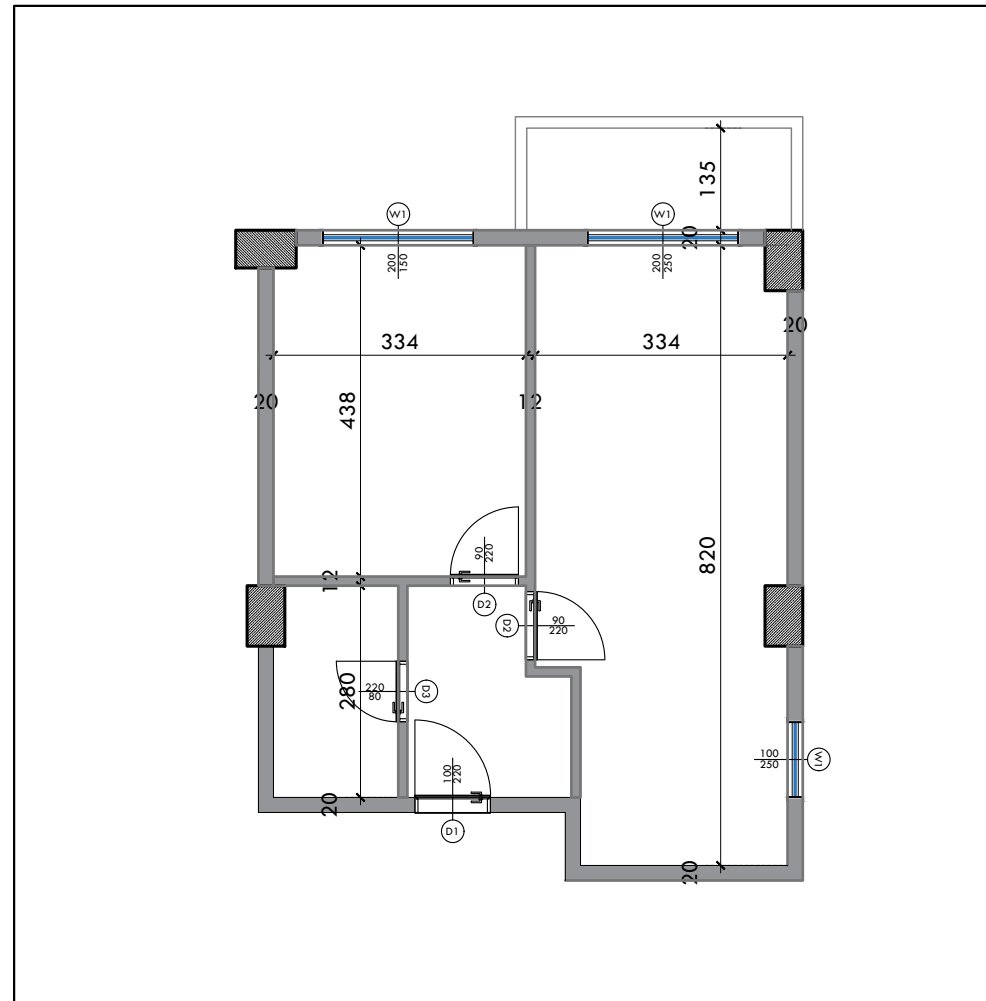

| | |
|--------------------------|---------------------|
| APARTAMENTI NR: | A1-104 |
| Objekti Nr: | 1 |
| Kati : | 1 |
| Orientimi : | Veri |
| Sipërfaqe Apartamenti : | 62.9 m ² |
| Ambjente te perbashketa: | 9.3 m ² |
| Sipërfaqe totale: | 72.2 m ² |

PLANIMETRIA E APARTAMENTIT - PERMASIM SHKALLA 1:100

PLANIMETRIA E APARTAMENTIT - MOBILIM SHKALLA 1:100

POZICIONI I OBJEKTIT NE PLANVENDOSJEN E PERGJITHSHME

POZICIONI I APARTAMENTIT NE PLANIMETRINE E KATIT