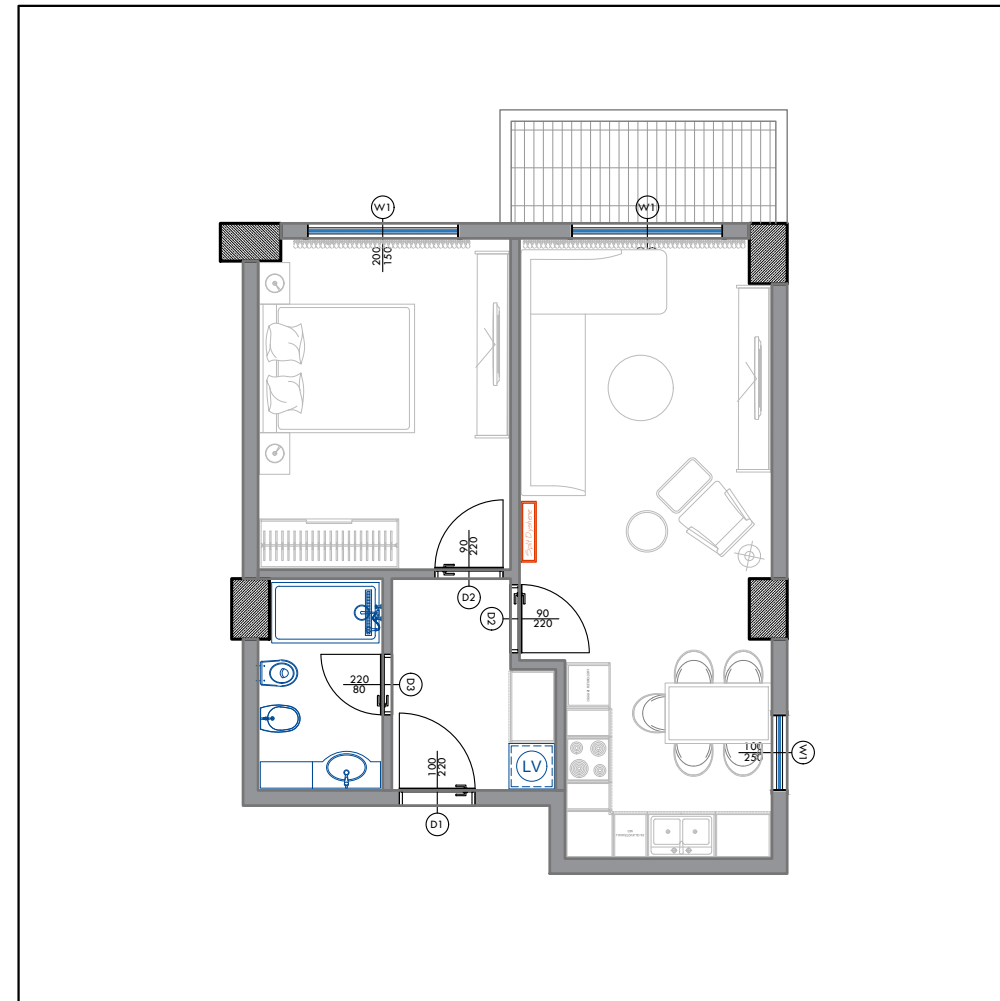

| | |
|--------------------------|---------------------|
| APARTAMENTI NR: | A1-104 |
| Objekti Nr: | 1 |
| Kati : | 1 |
| Orientimi : | Veri |
| Sipërfaqe Apartamenti : | 62.9 m ² |
| Ambjente te perbashketa: | 9.3 m ² |
| Sipërfaqe totale: | 72.2 m ² |

PLANIMETRIA E APARTAMENTIT - PERMASIM SHKALLA 1:100

PLANIMETRIA E APARTAMENTIT - MOBILIM SHKALLA 1:100

POZICIONI I OBJEKTIT NE PLANVENDOSJEN E PERGJITHSHME

POZICIONI I APARTAMENTIT NE PLANIMETRINE E KATIT