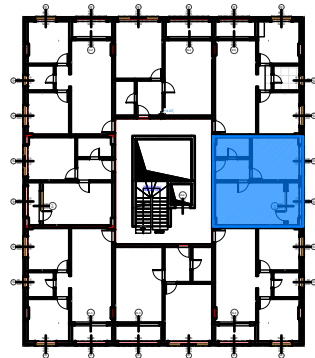

APARTAMENTI NR:

**O1-406**

Kati :

4

Orientimi :

VERI

Siperfaqe Apartamenti :

51.3 m<sup>2</sup>

Ambjente te perbashketa:

8.6 m<sup>2</sup>

Siperfaqe totale:

59.9 m<sup>2</sup>

PLANIMETRIA E APARTAMENTIT - PERMASIM

SHKALLA 1:100

PLANIMETRIA E APARTAMENTIT - MOBILIM

SHKALLA 1:100

POZICIONI I APARTAMENTIT NE PLANIMETRINE E KATIT

POZICIONI I APARTAMENTIT NE ALTIMETRI - FASADA VERIORE

PAMJE 3 DIMENSIONALE E APARTAMENTIT

NR.1

PAMJE 3 DIMENSIONALE E APARTAMENTIT

NR.2