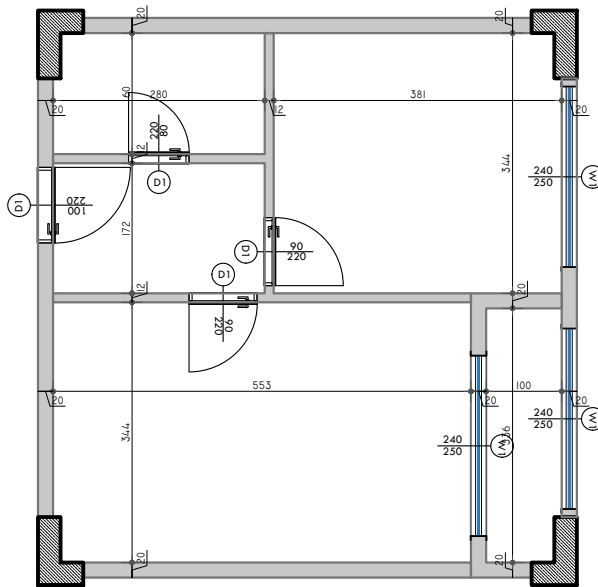

APARTAMENTI NR:

**O1-406**

Kati :

4

Orientimi :

VERI

Siperfaqe Apartamenti :

51.3 m<sup>2</sup>

Ambjente te perbashketa:

8.6 m<sup>2</sup>

Siperfaqe totale:

59.9 m<sup>2</sup>

PLANIMETRIA E APARTAMENTIT - PERMASIM

SHKALLA 1:100

PLANIMETRIA E APARTAMENTIT - MOBILIM

SHKALLA 1:100

POZICIONI I APARTAMENTIT NE PLANIMETRINE E KATIT

POZICIONI I APARTAMENTIT NE ALTIMETRI - FASADA VERIORE

PAMJE 3 DIMENSIONALE E APARTAMENTIT

NR.1

PAMJE 3 DIMENSIONALE E APARTAMENTIT

NR.2