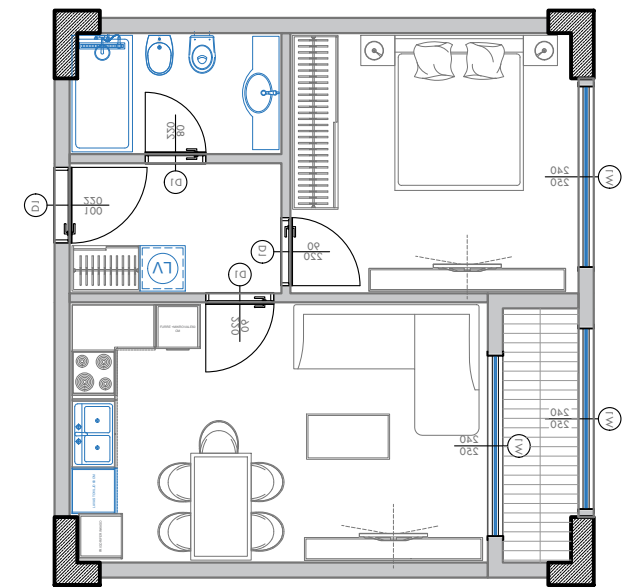

APARTAMENTI NR:

**O1-406**

Kati :

4

Orientimi :

VERI

Siperfaqe Apartamenti :

51.3 m<sup>2</sup>

Ambjente te perbashketa:

8.6 m<sup>2</sup>

Siperfaqe totale:

59.9 m<sup>2</sup>

PLANIMETRIA E APARTAMENTIT - PERMASIM

SHKALLA 1:100

PLANIMETRIA E APARTAMENTIT - MOBILIM

SHKALLA 1:100

POZICIONI I APARTAMENTIT NE PLANIMETRINE E KATIT

POZICIONI I APARTAMENTIT NE ALTIMETRI - FASADA VERIORE

PAMJE 3 DIMENSIONALE E APARTAMENTIT

NR.1

PAMJE 3 DIMENSIONALE E APARTAMENTIT

NR.2