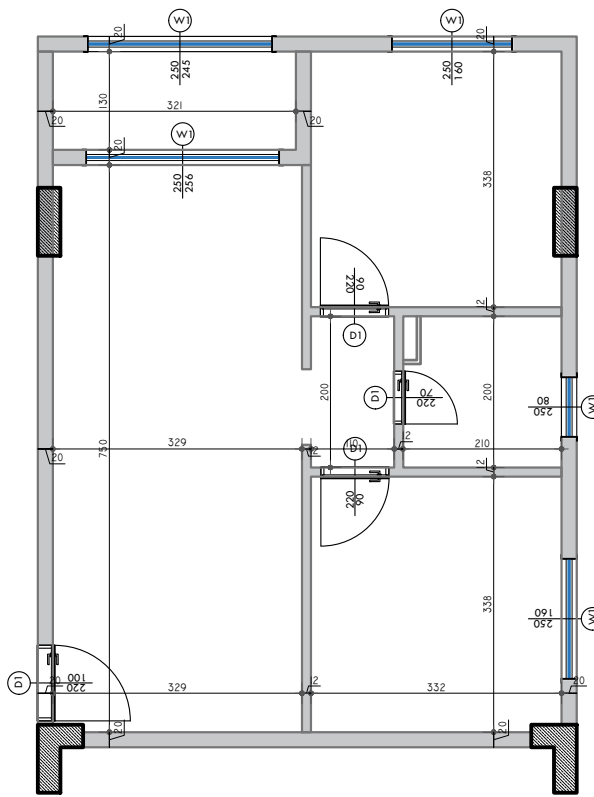

APARTAMENTI NR:

01-405

Kati :

4

Orientimi :

VERI PERENDIM

Siperfaqe Apartamenti :

65.5 m²

Ambjente te perbashketa:

11.0 m²

Siperfaqe totale:

76.5 m²

PLANIMETRIA E APARTAMENTIT - PERMASIM

SHKALLA 1:100

PLANIMETRIA E APARTAMENTIT - MOBILIM

SHKALLA 1:100

POZICIONI I APARTAMENTIT NE PLANIMETRINE E KATIT

POZICIONI I APARTAMENTIT NE ALTIMETRI - FASADA PERENDIMORE

PAMJE 3 DIMENSIONALE E APARTAMENTIT

NR.1

PAMJE 3 DIMENSIONALE E APARTAMENTIT

NR.2