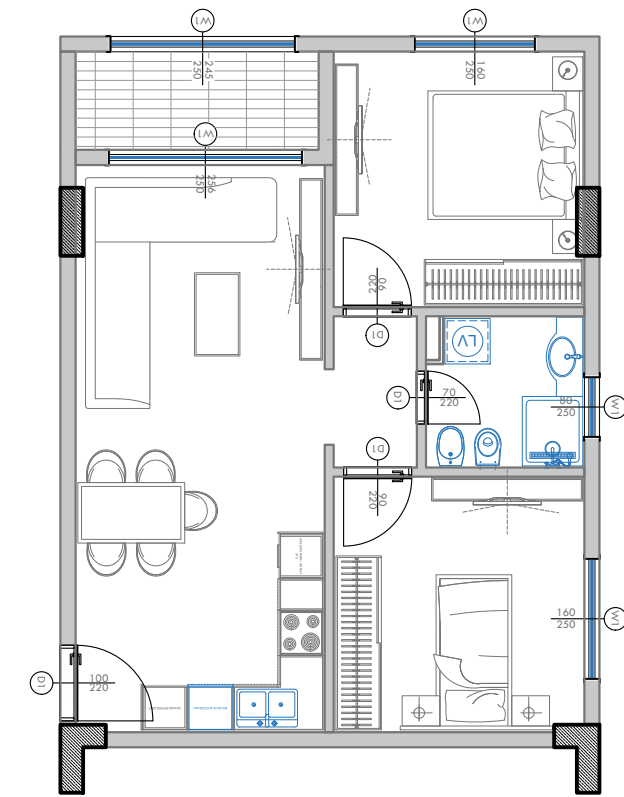

APARTAMENTI NR:

01-405

Kati :

4

Orientimi :

VERI PERENDIM

Siperfaqe Apartamenti :

65.5 m²

Ambjente te perbashketa:

11.0 m²

Siperfaqe totale:

76.5 m²

PLANIMETRIA E APARTAMENTIT - PERMASIM

SHKALLA 1:100

PLANIMETRIA E APARTAMENTIT - MOBILIM

SHKALLA 1:100

POZICIONI I APARTAMENTIT NE PLANIMETRINE E KATIT

POZICIONI I APARTAMENTIT NE ALTIMETRI - FASADA PERENDIMORE

PAMJE 3 DIMENSIONALE E APARTAMENTIT

NR.1

PAMJE 3 DIMENSIONALE E APARTAMENTIT

NR.2