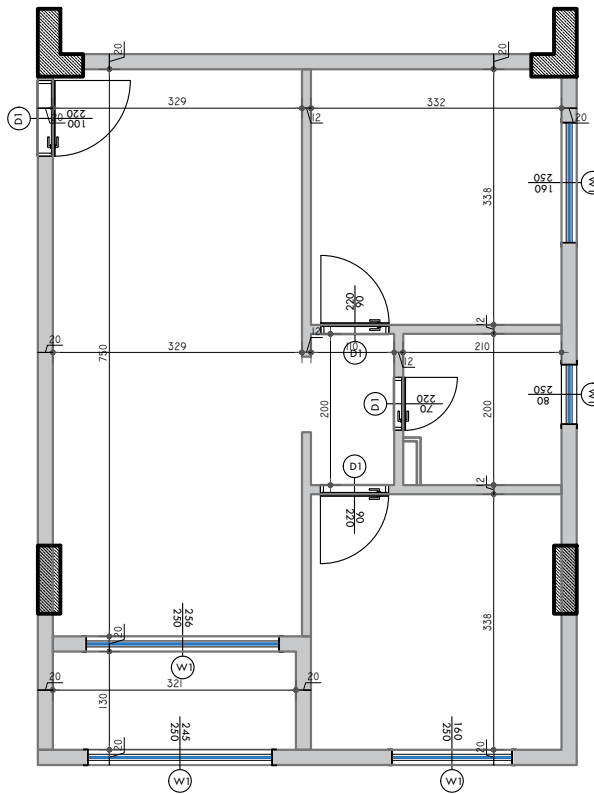

APARTAMENTI NR:

01-107

Kati :

1

Orientimi :

VERI LINDJE

Siperfaqe Apartamenti :

65.5 m²

Ambjente te perbashketa:

11.0 m²

Siperfaqe totale:

76.5 m²

PLANIMETRIA E APARTAMENTIT - PERMASIM

SHKALLA 1:100

PLANIMETRIA E APARTAMENTIT - MOBILIM

SHKALLA 1:100

POZICIONI I APARTAMENTIT NE PLANIMETRINE E KATIT

POZICIONI I APARTAMENTIT NE ALTIMETRI - FASADA LINDORE

PAMJE 3 DIMENSIONALE E APARTAMENTIT

NR.1

PAMJE 3 DIMENSIONALE E APARTAMENTIT

NR.2