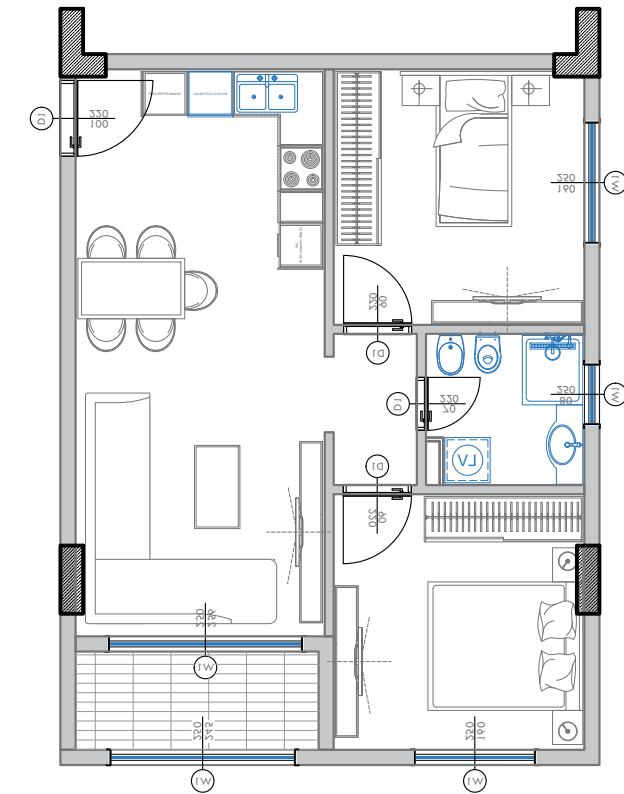

APARTAMENTI NR:

01-107

Kati :

1

Orientimi :

VERI LINDJE

Siperfaqe Apartamenti :

65.5 m²

Ambjente te perbashketa:

11.0 m²

Siperfaqe totale:

76.5 m²

PLANIMETRIA E APARTAMENTIT - PERMASIM

SHKALLA 1:100

PLANIMETRIA E APARTAMENTIT - MOBILIM

SHKALLA 1:100

POZICIONI I APARTAMENTIT NE PLANIMETRINE E KATIT

POZICIONI I APARTAMENTIT NE ALTIMETRI - FASADA LINDORE

PAMJE 3 DIMENSIONALE E APARTAMENTIT

NR.1

PAMJE 3 DIMENSIONALE E APARTAMENTIT

NR.2