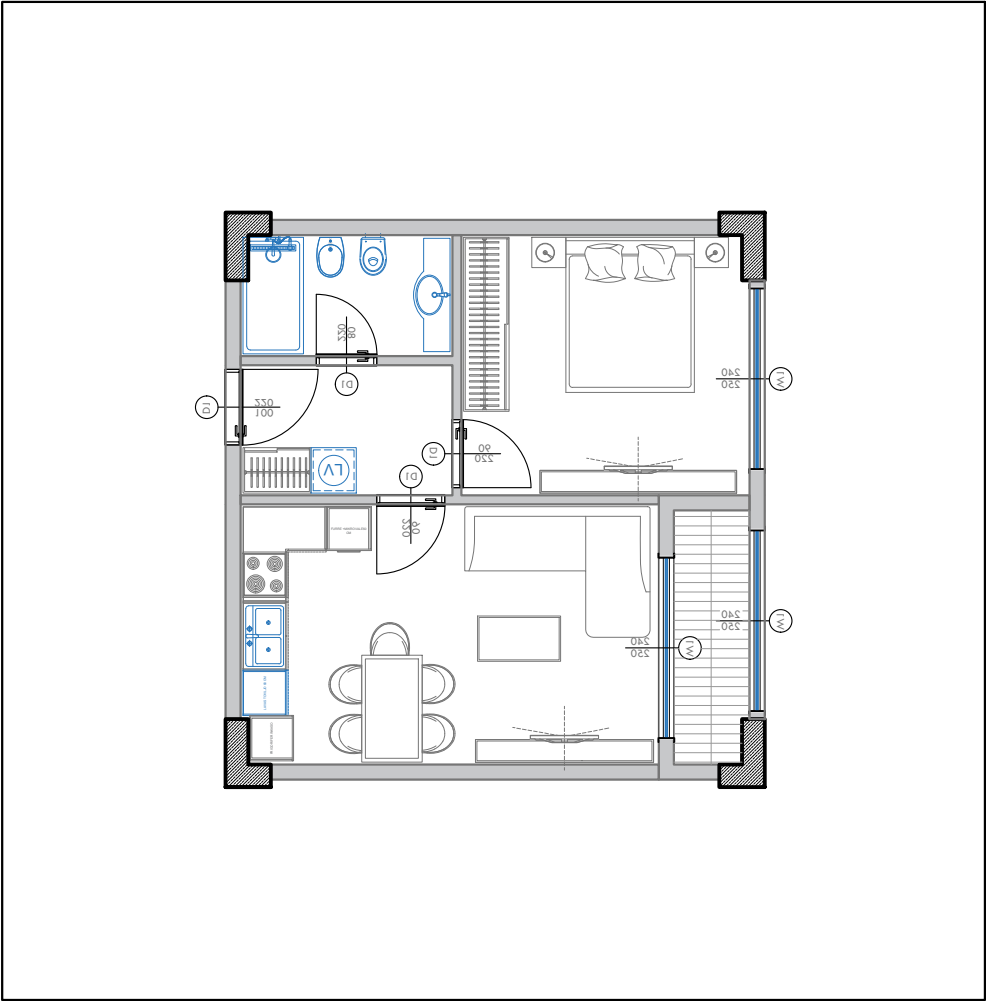

APARTAMENTI NR:	O1-106
Kati :	1
Orientimi :	VERI
Siperfaqe Apartamenti :	51.3 m ²
Ambjente te perbashketa:	8.6 m ²
Siperfaqe totale:	59.9 m ²

PLANIMETRIA E APARTAMENTIT - PERMASIM SHKALLA 1:100

PLANIMETRIA E APARTAMENTIT - MOBILIM SHKALLA 1:100

POZICIONI I APARTAMENTIT NE PLANIMETRINE E KATIT

POZICIONI I APARTAMENTIT NE ALTIMETRI - FASADA VERIORE

PAMJE 3 DIMENSIONALE E APARTAMENTIT NR.1

PAMJE 3 DIMENSIONALE E APARTAMENTIT NR.2