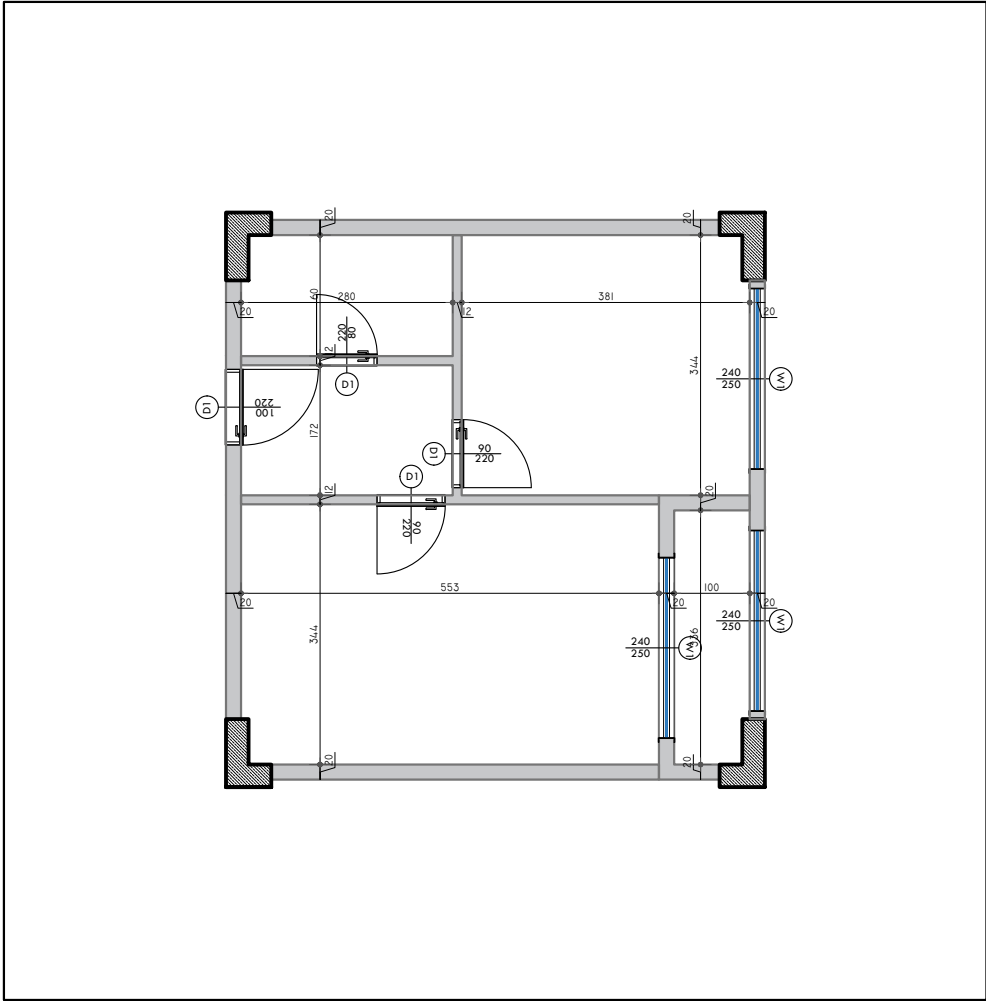

APARTAMENTI NR:	O1-106
Kati :	1
Orientimi :	VERI
Siperfaqe Apartamenti :	51.3 m ²
Ambjente te perbashketa:	8.6 m ²
Siperfaqe totale:	59.9 m ²

PLANIMETRIA E APARTAMENTIT - PERMASIM SHKALLA 1:100

PLANIMETRIA E APARTAMENTIT - MOBILIM SHKALLA 1:100

POZICIONI I APARTAMENTIT NE PLANIMETRINE E KATIT

POZICIONI I APARTAMENTIT NE ALTIMETRI - FASADA VERIORE

PAMJE 3 DIMENSIONALE E APARTAMENTIT NR.1

PAMJE 3 DIMENSIONALE E APARTAMENTIT NR.2