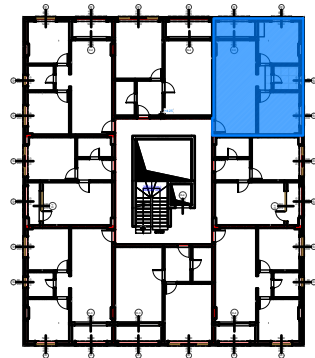

APARTAMENTI NR:

01-105

Kati :

1

Orientimi :

VERI PERENDIM

Siperfaqe Apartamenti :

65.5 m²

Ambjente te perbashketa:

11.0 m²

Siperfaqe totale:

76.5 m²

PLANIMETRIA E APARTAMENTIT - PERMASIM

SHKALLA 1:100

PLANIMETRIA E APARTAMENTIT - MOBILIM

SHKALLA 1:100

POZICIONI I APARTAMENTIT NE PLANIMETRINE E KATIT

POZICIONI I APARTAMENTIT NE ALTIMETRI - FASADA PERENDIMORE

PAMJE 3 DIMENSIONALE E APARTAMENTIT

NR.1

PAMJE 3 DIMENSIONALE E APARTAMENTIT

NR.2