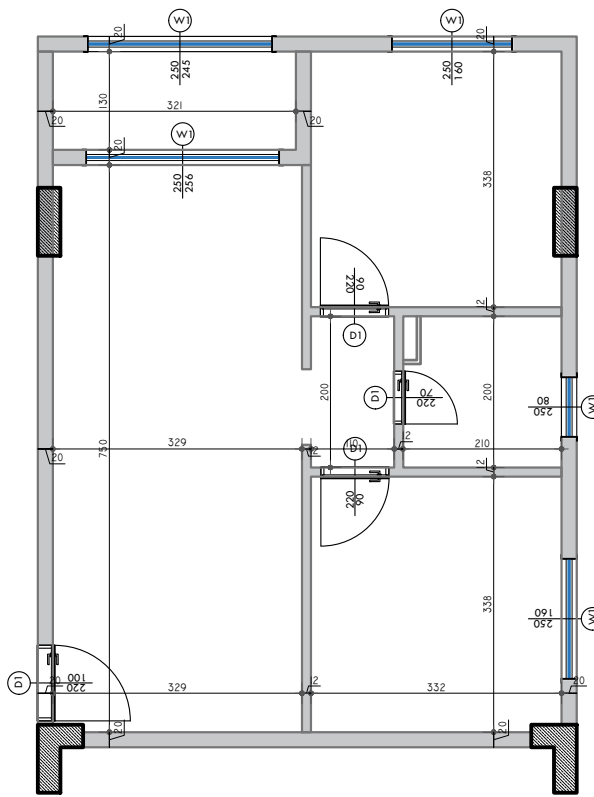

APARTAMENTI NR:

01-105

Kati :

1

Orientimi :

VERI PERENDIM

Siperfaqe Apartamenti :

65.5 m²

Ambjente te perbashketa:

11.0 m²

Siperfaqe totale:

76.5 m²

PLANIMETRIA E APARTAMENTIT - PERMASIM

SHKALLA 1:100

PLANIMETRIA E APARTAMENTIT - MOBILIM

SHKALLA 1:100

POZICIONI I APARTAMENTIT NE PLANIMETRINE E KATIT

POZICIONI I APARTAMENTIT NE ALTIMETRI - FASADA PERENDIMORE

PAMJE 3 DIMENSIONALE E APARTAMENTIT

NR.1

PAMJE 3 DIMENSIONALE E APARTAMENTIT

NR.2