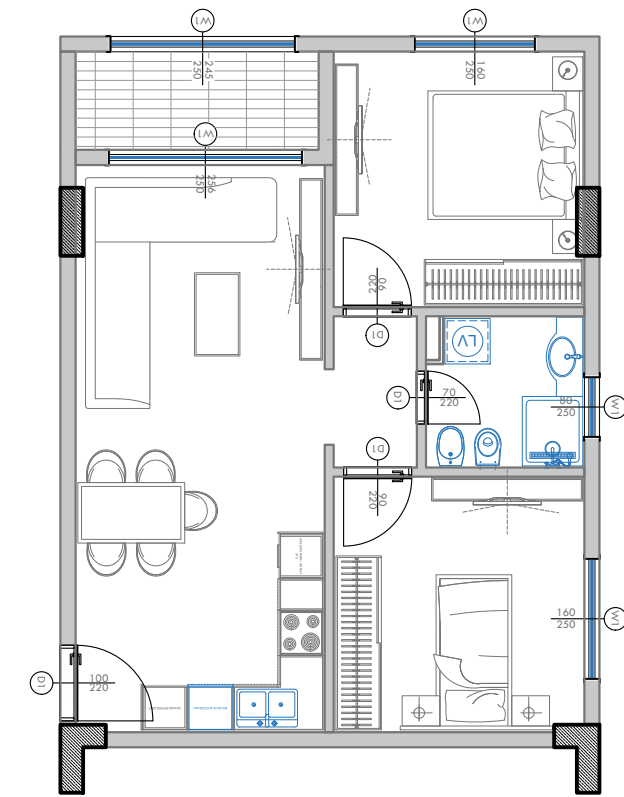

APARTAMENTI NR:

01-105

Kati :

1

Orientimi :

VERI PERENDIM

Siperfaqe Apartamenti :

65.5 m²

Ambjente te perbashketa:

11.0 m²

Siperfaqe totale:

76.5 m²

PLANIMETRIA E APARTAMENTIT - PERMASIM

SHKALLA 1:100

PLANIMETRIA E APARTAMENTIT - MOBILIM

SHKALLA 1:100

POZICIONI I APARTAMENTIT NE PLANIMETRINE E KATIT

POZICIONI I APARTAMENTIT NE ALTIMETRI - FASADA PERENDIMORE

PAMJE 3 DIMENSIONALE E APARTAMENTIT

NR.1

PAMJE 3 DIMENSIONALE E APARTAMENTIT

NR.2