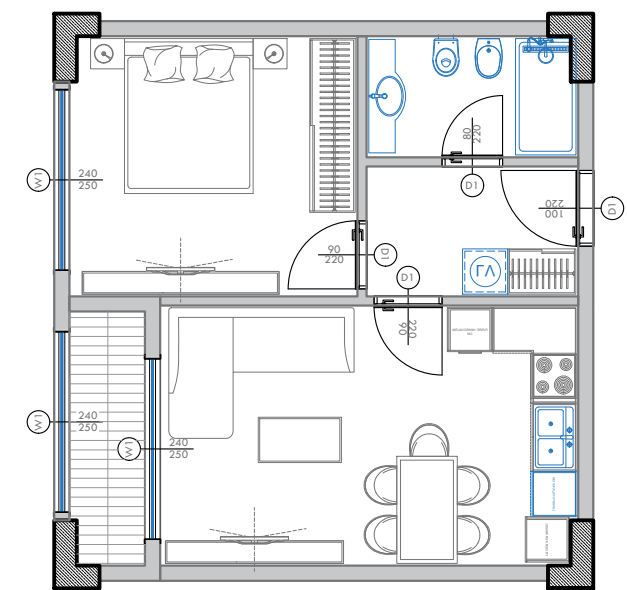

APARTAMENTI NR:

01-102

Kati :

1

Orientimi :

JUG

Siperfaqe Apartamenti :

51.3 m²

Ambjente te perbashketa:

8.6 m²

Siperfaqe totale:

59.9 m²

PLANIMETRIA E APARTAMENTIT - PERMASIM

SHKALLA 1:100

PLANIMETRIA E APARTAMENTIT - MOBILIM

SHKALLA 1:100

POZICIONI I APARTAMENTIT NE PLANIMETRINE E KATIT

POZICIONI I APARTAMENTIT NE ALTIMETRI - FASADA JUGORE

PAMJE 3 DIMENSIONALE E APARTAMENTIT

NR.1

PAMJE 3 DIMENSIONALE E APARTAMENTIT

NR.2