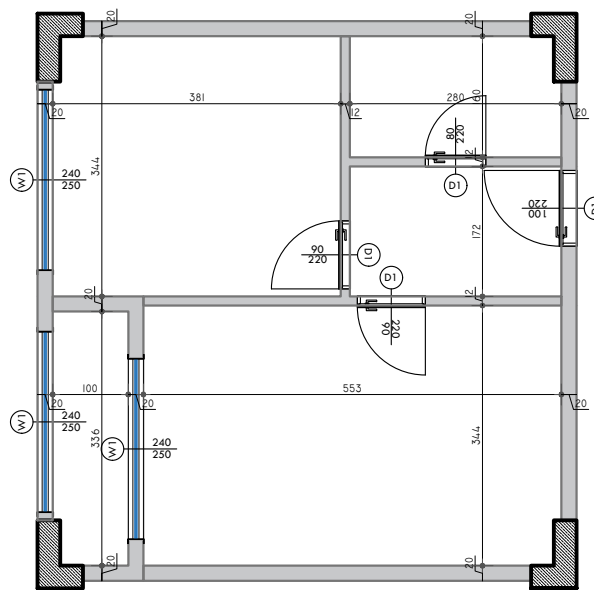

APARTAMENTI NR:

01-102

Kati :

1

Orientimi :

JUG

Siperfaqe Apartamenti :

51.3 m²

Ambjente te perbashketa:

8.6 m²

Siperfaqe totale:

59.9 m²

PLANIMETRIA E APARTAMENTIT - PERMASIM

SHKALLA 1:100

PLANIMETRIA E APARTAMENTIT - MOBILIM

SHKALLA 1:100

POZICIONI I APARTAMENTIT NE PLANIMETRINE E KATIT

POZICIONI I APARTAMENTIT NE ALTIMETRI - FASADA JUGORE

PAMJE 3 DIMENSIONALE E APARTAMENTIT

NR.1

PAMJE 3 DIMENSIONALE E APARTAMENTIT

NR.2