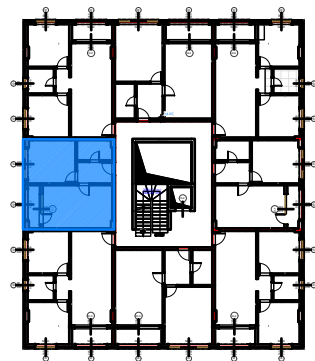

APARTAMENTI NR:

01-102

Kati :

1

Orientimi :

JUG

Siperfaqe Apartamenti :

51.3 m²

Ambjente te perbashketa:

8.6 m²

Siperfaqe totale:

59.9 m²

PLANIMETRIA E APARTAMENTIT - PERMASIM

SHKALLA 1:100

PLANIMETRIA E APARTAMENTIT - MOBILIM

SHKALLA 1:100

POZICIONI I APARTAMENTIT NE PLANIMETRINE E KATIT

POZICIONI I APARTAMENTIT NE ALTIMETRI - FASADA JUGORE

PAMJE 3 DIMENSIONALE E APARTAMENTIT

NR.1

PAMJE 3 DIMENSIONALE E APARTAMENTIT

NR.2