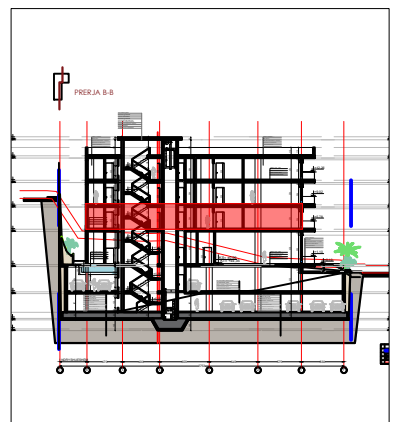

"OBJEKT BANIMI 4 KAT MBI TOKË, DHE 2 KAT PARKIM NËNTOKË, ME PISHINE DHE MUR RRETHUES"  
 RR. \_\_\_\_\_,  
 SARANDE.

APARTAMENTI NR 5, KATI +1 ( 1+1 ) / KATI 2 TEKNIK, KUOTA +4.68

Sip. Apartamenti e brendshme	= 52.2m <sup>2</sup>
Sip. Apartamenti, ballkon	= 7.9m <sup>2</sup>
Sip. e perbashket	= 12m <sup>2</sup>
<b>Sip TOTALE</b>	<b>= 72.1 m<sup>2</sup></b>