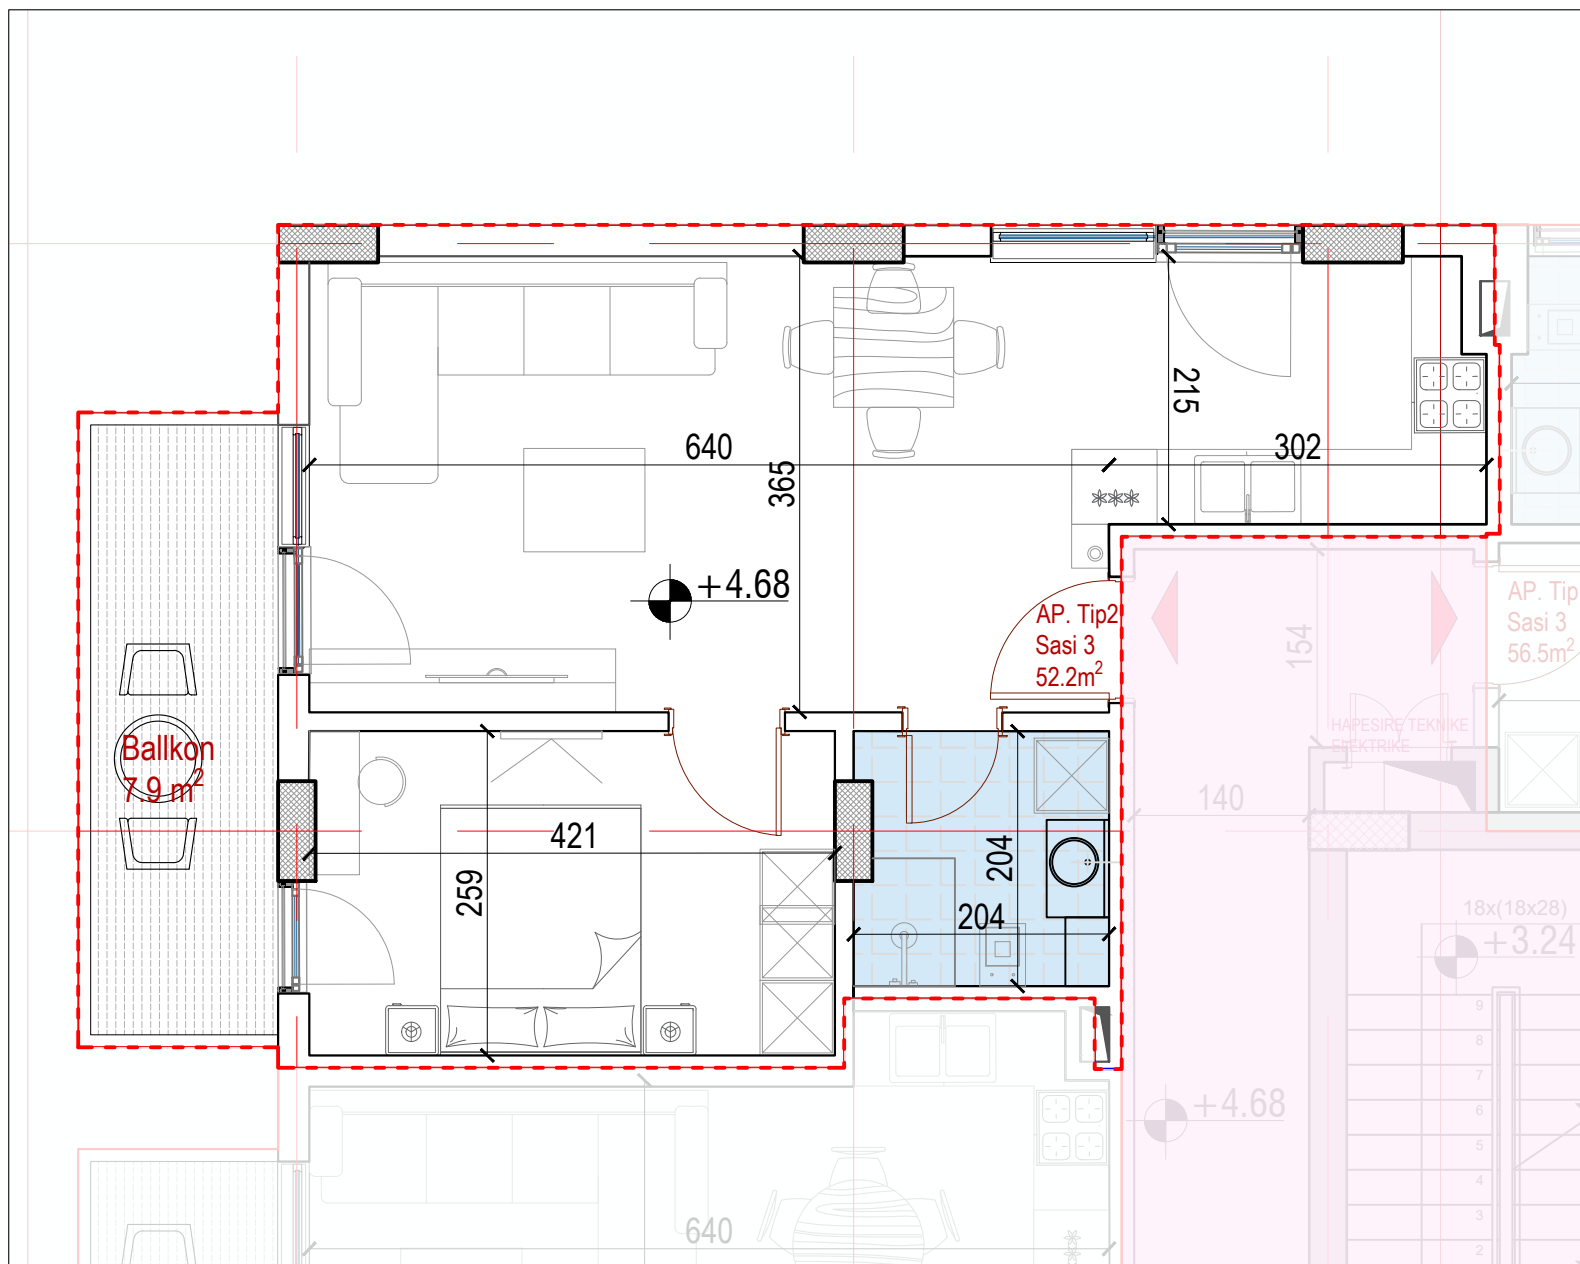

"OBJEKT BANIMI 4 KAT MBI TOKË, DHE 2 KAT PARKIM NËNTOKË, ME PISHINE DHE MUR RRETHUES"  
 RR. \_\_\_\_\_,  
 SARANDE.

APARTAMENTI NR 5, KATI +1 ( 1+1 ) / KATI 2 TEKNIK, KUOTA +4.68

Sip. Apartamenti e brendshme	= 52.2m <sup>2</sup>
Sip. Apartamenti, ballkon	= 7.9m <sup>2</sup>
Sip. e perbashket	= 12m <sup>2</sup>
<b>Sip TOTALE</b>	<b>= 72.1 m<sup>2</sup></b>