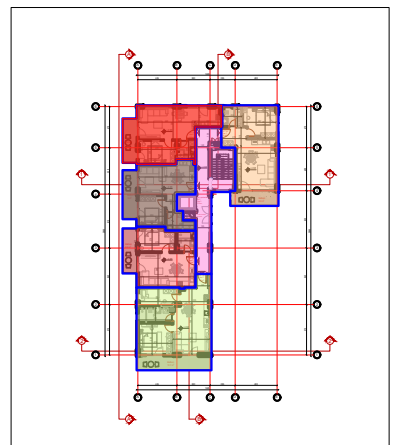

"OBJEKT BANIMI 4 KAT MBI TOKË, DHE 2 KAT PARKIM NËNTOKË, ME PISHINE DHE MUR RRETHUES"  
 RR. \_\_\_\_\_,  
 SARANDE.

APARTAMENTI NR 5, KATI +1 ( 1+1 ) / KATI 2 TEKNIK, KUOTA +4.68

Sip. Apartamenti e brendshme	= 52.2m <sup>2</sup>
Sip. Apartamenti, ballkon	= 7.9m <sup>2</sup>
Sip. e perbashket	= 12m <sup>2</sup>
<b>Sip TOTALE</b>	<b>= 72.1 m<sup>2</sup></b>